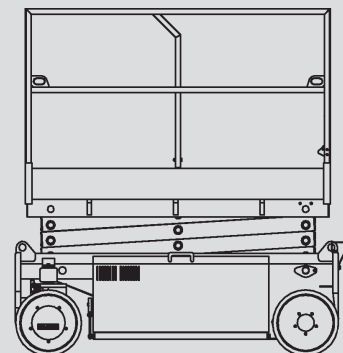

Ollós szerelőállványok

PS 80 E/L

Max. munkamagasság	7,80 m
Max. platformmagasság	5,80 m
Terhelhetőség	230 kg
Szélesség	0,79 m
Hosszúság	1,93 m
Magasság	2,00 m
Minimális behajtási magasság	2,00 m
Platform méret összecsupott állapotban	1,77 x 0,78 m
Platform méret kitolt állapotban	2,47 x 0,78 m
Súly	1.010 kg
Meghajtás	Elektromos
Kitalpalás	Nem
Fekete kerék	Nem
Összkerékhajtás	Nem