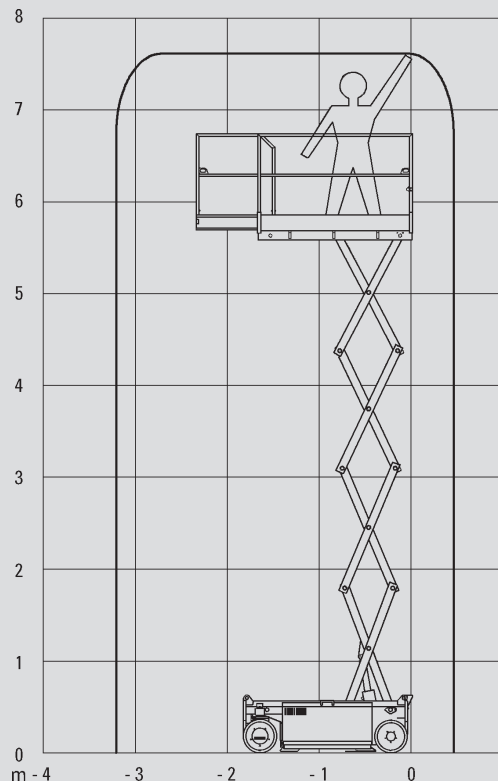

Ollós szerelőállványok

PS 80 E/L

Max. munkamagasság	7,80 m
Max. platformmagasság	5,80 m
Terhelhetőség	230 kg
Szélesség	0,79 m
Hosszúság	1,93 m
Magasság	2,00 m
Minimális behajtási magasság	2,00 m
Platform méret összecsupott állapotban	1,77 x 0,78 m
Platform méret kitolt állapotban	2,47 x 0,78 m
Súly	1.010 kg
Meghajtás	Elektromos
Kitalpalás	Nem
Fekete kerék	Nem
Összkerékhajtás	Nem