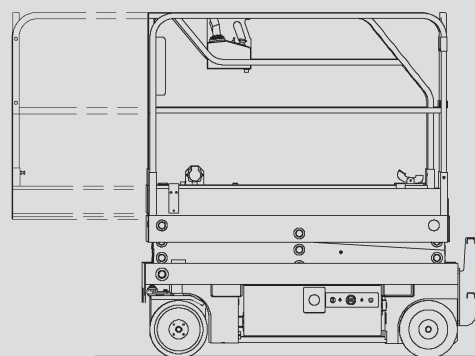

## PS 60 E

Max. munkamagasság	6,35 m
Max. platformmagasság	4,35 m
Terhelhetőség	270 kg
Szélesség	0,76 m
Hosszúság	1,90 m
Magasság	1,91 m
Minimális behajtási magasság	1,91 m
Platform méret összecsuport állapotban	1,68 x 0,70 m
Platform méret kitolt állapotban	2,59 x 0,70 m
Súly	1.290 kg
Meghajtás	Elektromos
Kitalpalás	Nem
Fekete kerék	Nem
Összkerékajítás	Nem