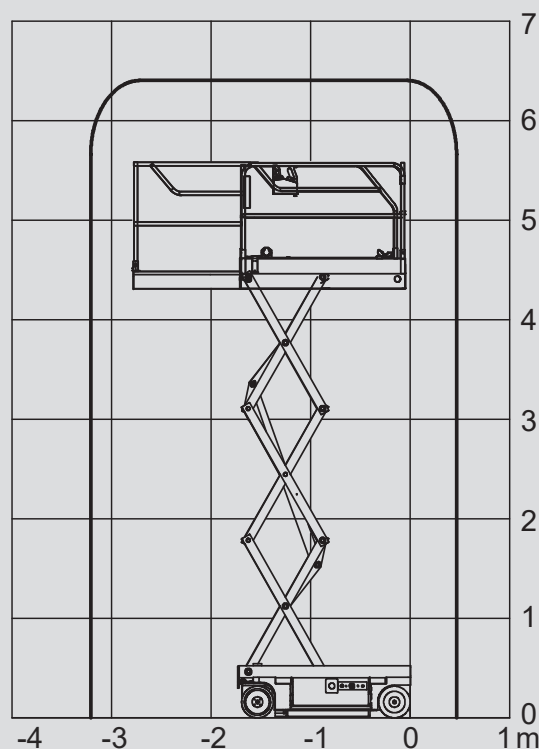

# Ollós szerelőállványok

## PS 60 E

Max. munkamagasság	6,35 m
Max. platformmagasság	4,35 m
Terhelhetőség	270 kg
Szélesség	0,76 m
Hosszúság	1,90 m
Magasság	1,91 m
Minimális behajtási magasság	1,91 m
Platform méret összecsuport állapotban	1,68 x 0,70 m
Platform méret kitolt állapotban	2,59 x 0,70 m
Súly	1.290 kg
Meghajtás	Elektromos
Kitalpalás	Nem
Fekete kerék	Nem
Összkerékajítás	Nem