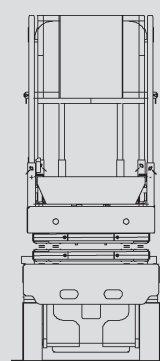

## PS 60 E

Max. munkamagasság	6,35 m
Max. platformmagasság	4,35 m
Terhelhetőség	270 kg
Szélesség	0,76 m
Hosszúság	1,90 m
Magasság	1,91 m
Minimális behajtási magasság	1,91 m
Platform méret összecsuport állapotban	1,68 x 0,70 m
Platform méret kitolt állapotban	2,59 x 0,70 m
Súly	1.290 kg
Meghajtás	Elektromos
Kitalpalás	Nem
Fekete kerék	Nem
Összkerékajítás	Nem