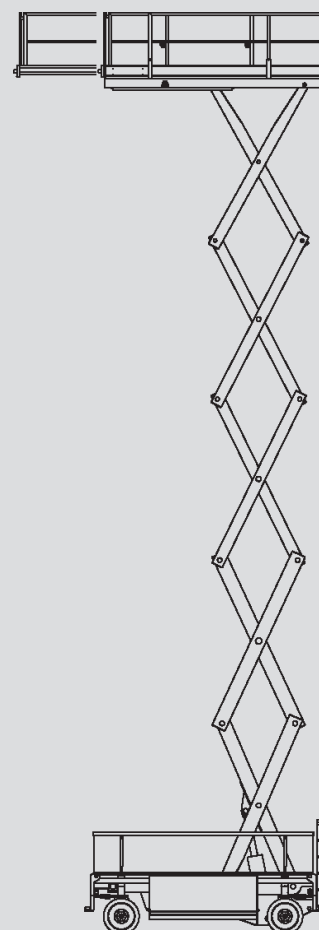

Ollós szerelőállványok

PS 270 D / 4WD

Max. munkamagasság	26,50 m
Max. platformmagasság	24,40 m
Terhelhetőség	750 kg
Szélesség	2,50 m
Hosszúság	5,78 m
Magasság	4,24 m
Minimális behajtási magasság	3,14 m
Platform méret összecsuport állapotban	5,35 x 2,50 m
Platform méret kitolt állapotban	7,80 x 2,50 m
Súly	16.300 kg
Meghajtás	Dízél
Kitalpalás	Igen
Fekete kerék	Igen
Összkerékhatás	Igen