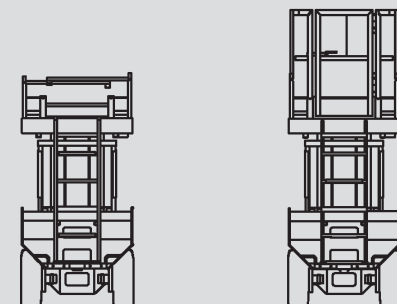

Ollós szerelőállványok

PS 270 D / 4WD

Max. munkamagasság	26,50 m
Max. platformmagasság	24,40 m
Terhelhetőség	750 kg
Szélesség	2,50 m
Hosszúság	5,78 m
Magasság	4,24 m
Minimális behajtási magasság	3,14 m
Platform méret összecsuport állapotban	5,35 x 2,50 m
Platform méret kitolt állapotban	7,80 x 2,50 m
Súly	16.300 kg
Meghajtás	Dízél
Kitalpalás	Igen
Fekete kerék	Igen
Összkerékhatás	Igen