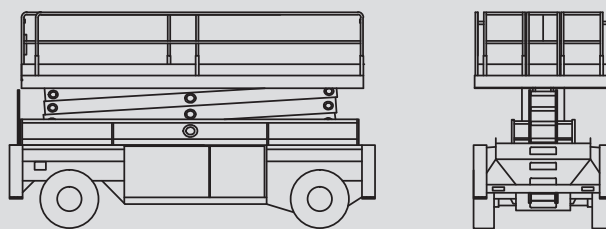

Ollós szerelőállványok

PS 270 D / 4WD

Max. munkamagasság	27,50 m
Max. platformmagasság	25,50 m
Terhelhetőség	1.000 kg
Szélesség	2,50 m
Hosszúság	6,57 m
Magasság	3,89 m
Minimális behajtási magasság	3,13 m
Platform méret összecukott állapotban	6,15 x 2,35 m
Platform méret kitolt állapotban	8,25 x 2,35 m
Súly	22.670 kg
Meghajtás	Dízel
Kitalpalás	Igen
Fekete kerék	Igen
Összkerék-hajtás	Igen