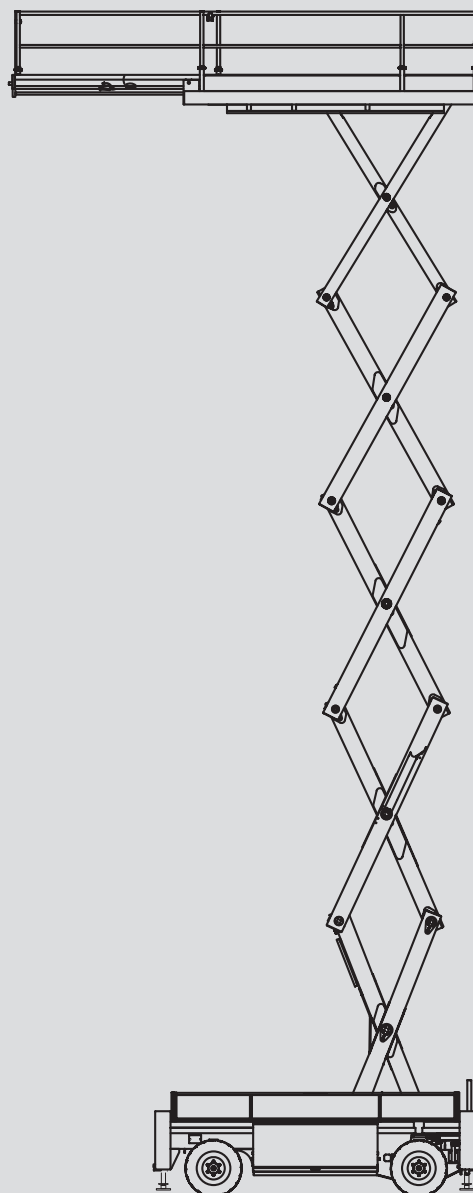

Ollós szerelőállványok

PS 270 D / 4WD

Max. munkamagasság	27,50 m
Max. platformmagasság	25,50 m
Terhelhetőség	1.000 kg
Szélesség	2,50 m
Hosszúság	6,57 m
Magasság	3,89 m
Minimális behajtási magasság	3,13 m
Platform méret összecukott állapotban	6,15 x 2,35 m
Platform méret kitolt állapotban	8,25 x 2,35 m
Súly	22.670 kg
Meghajtás	Dízel
Kitalpalás	Igen
Fekete kerék	Igen
Összkerék-hajtás	Igen