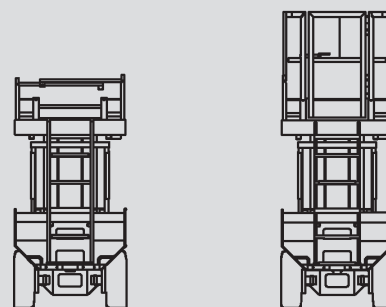

# Ollós szerelőállványok

## PS 230 D / 4WD

Max. munkamagasság	23,00 m
Max. platformmagasság	21,00 m
Terhelhetőség	1.000 kg
Szélesség	2,50 m
Hosszúság	5,75 m
Magasság	4,10 m
Minimális behajtási magasság	3,20 m
Platform méret összecsuport állapotban	5,35 x 2,50 m
Platform méret kitolt állapotban	7,55 x 2,50 m
Súly	15.000 kg
Meghajtás	Dízél
Kitalpalás	Igen
Fekete kerék	Igen
Összkerékhatás	Igen