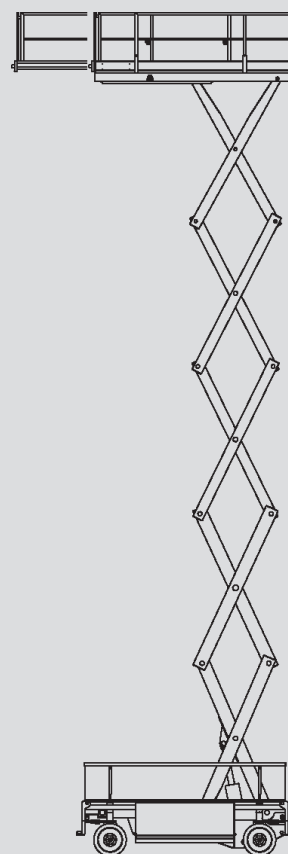

# Ollós szerelőállványok

## PS 230 D / 4WD

Max. munkamagasság	23,00 m
Max. platformmagasság	21,00 m
Terhelhetőség	1.000 kg
Szélesség	2,50 m
Hosszúság	5,75 m
Magasság	4,10 m
Minimális behajtási magasság	3,20 m
Platform méret összecsuport állapotban	5,35 x 2,50 m
Platform méret kitolt állapotban	7,55 x 2,50 m
Súly	15.000 kg
Meghajtás	Dízél
Kitalpalás	Igen
Fekete kerék	Igen
Összkerékhatás	Igen