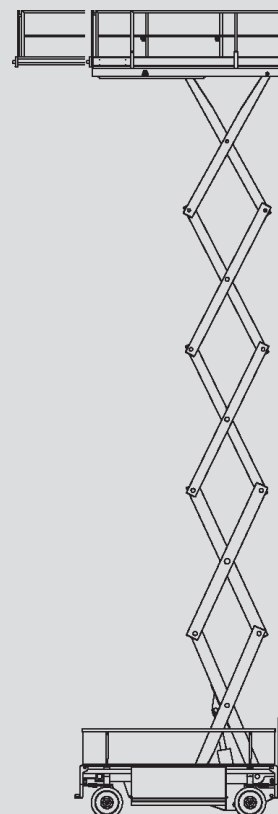

Ollós szerelőállványok

PS 220 D / 4WD

Max. munkamagasság	22,30 m
Max. platformmagasság	20,30 m
Terhelhetőség	750 kg
Szélesség	2,40 m
Hosszúság	4,80 m
Magasság	3,76 m
Minimális behajtási magasság	2,96 m
Platform méret összecsuport állapotban	4,35 x 2,30 m
Platform méret kitolt állapotban	7,20 x 2,30 m
Súly	11.400 kg
Meghajtás	Dízél
Kitalpalás	Igen
Fekete kerék	Igen
Összkerékhatás	Igen