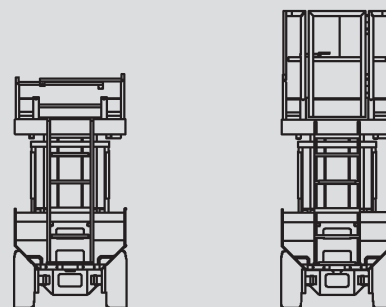

Ollós szerelőállványok

PS 220 D / 4WD

Max. munkamagasság	22,30 m
Max. platformmagasság	20,30 m
Terhelhetőség	750 kg
Szélesség	2,40 m
Hosszúság	4,80 m
Magasság	3,76 m
Minimális behajtási magasság	2,96 m
Platform méret összecsuport állapotban	4,35 x 2,30 m
Platform méret kitolt állapotban	7,20 x 2,30 m
Súly	11.400 kg
Meghajtás	Dízél
Kitalpalás	Igen
Fekete kerék	Igen
Összkerékhatás	Igen