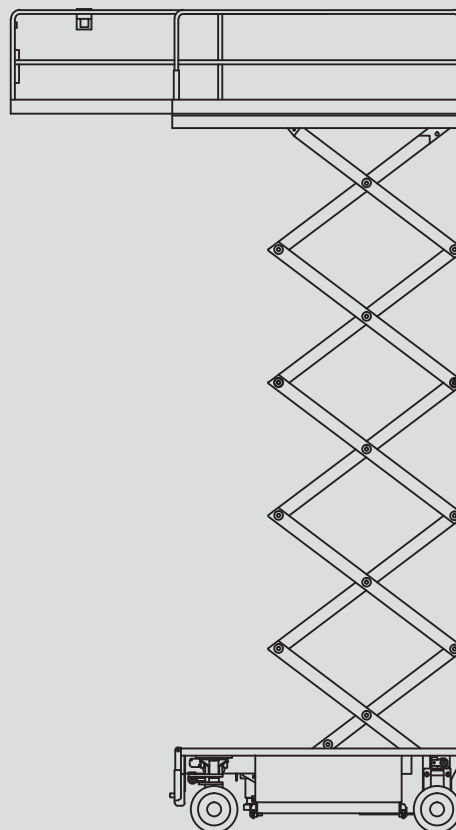

Ollós szerelőállványok

PS 220 D / 4WD

Max. munkamagasság	21,70 m
Max. platformmagasság	19,70 m
Terhelhetőség	750 kg
Szélesség	2,44 m
Hosszúság	4,84 m
Magasság	3,65 m
Minimális behajtási magasság	2,49 m
Platform méret összecukott állapotban	4,50 x 2,30 m
Platform méret kitolt állapotban	7,00 x 2,30 m
Súly	11.990 kg
Meghajtás	Dízél
Kitalpalás	Igen
Fekete kerék	Igen
Összkerékajítás	Igen