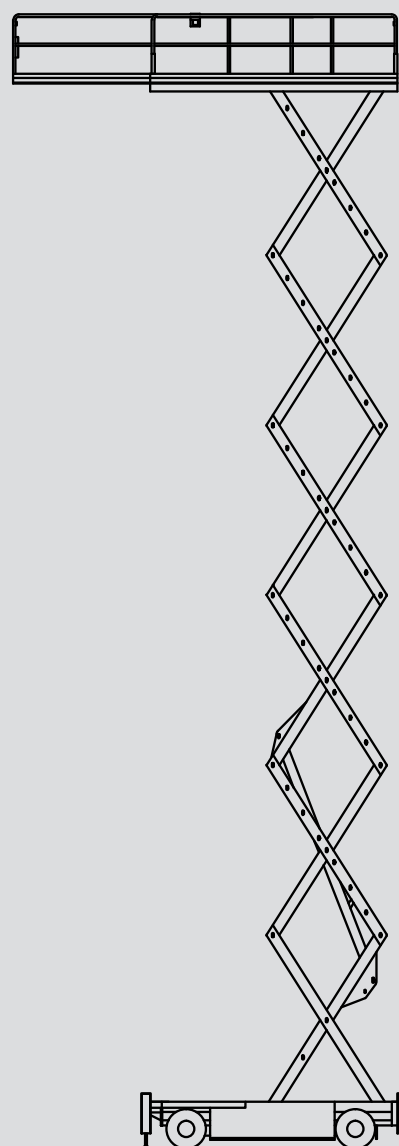

# Ollós szerelőállványok

## PS 210 D / 4WD

Max. munkamagasság	21,70 m
Max. platformmagasság	19,70 m
Terhelhetőség	750 kg
Szélesség	2,44 m
Hosszúság	4,84 m
Magasság	3,65 m
Minimális behajtási magasság	2,88 m
Platform méret összecukott állapotban	4,50 x 2,30 m
Platform méret kitolt állapotban	7,00 x 2,30 m
Súly	11.990 kg
Meghajtás	Dízel
Kitalpalás	Igen
Fekete kerék	Igen
Összkerékajítás	Igen