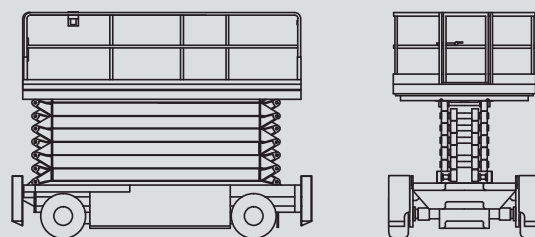

## PS 210 D / 4WD

Max. munkamagasság	21,70 m
Max. platformmagasság	19,70 m
Terhelhetőség	750 kg
Szélesség	2,44 m
Hosszúság	4,84 m
Magasság	3,65 m
Minimális behajtási magasság	2,88 m
Platform méret összecukott állapotban	4,50 x 2,30 m
Platform méret kitolt állapotban	7,00 x 2,30 m
Súly	11.990 kg
Meghajtás	Dízel
Kitalpalás	Igen
Fekete kerék	Igen
Összkerékajítás	Igen