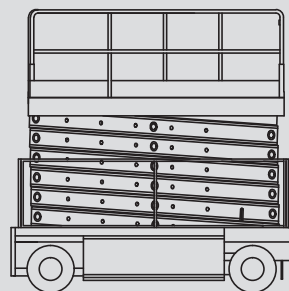

Ollós szerelőállványok

PS 190 E

Max. munkamagasság	18,80 m
Max. platformmagasság	16,80 m
Terhelhetőség	500 kg
Szélesség	1,20 m
Hosszúság	3,74 m
Magasság	3,40 m
Minimális behajtási magasság	2,24 m
Platform méret összecukott állapotban	3,38 x 1,16 m
Platform méret kitolt állapotban	4,88 x 1,16 m
Súly	7.985 kg
Meghajtás	Elektromos
Kitalpalás	Nem
Fekete kerék	Igen
Összkerékajtás	Nem