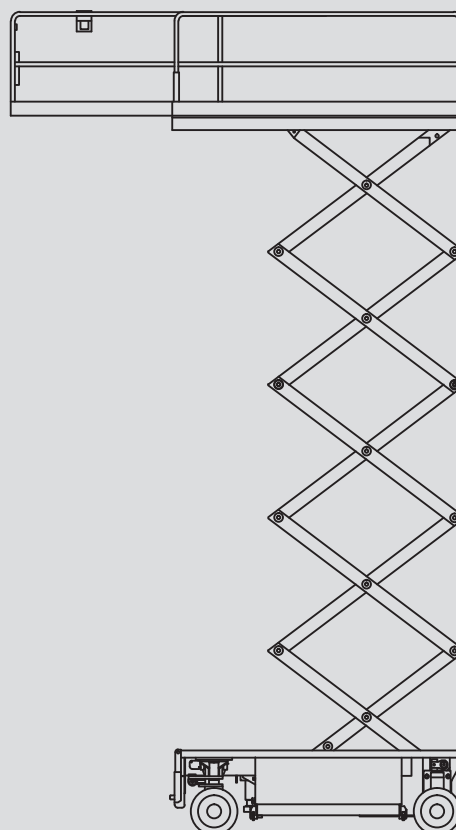

Ollós szerelőállványok

PS 190 D / 4WD

Max. munkamagasság	18,50 m
Max. platformmagasság	16,50 m
Terhelhetőség	1.000 kg
Szélesség	2,44 m
Hosszúság	4,84 m
Magasság	3,39 m
Minimális behajtási magasság	2,23 m
Platform méret összecukott állapotban	4,50 x 2,30 m
Platform méret kitolt állapotban	7,00 x 2,30 m
Súly	11.390 kg
Meghajtás	Dízél
Kitalpalás	Igen
Fekete kerék	Igen
Összkerékajítás	Igen