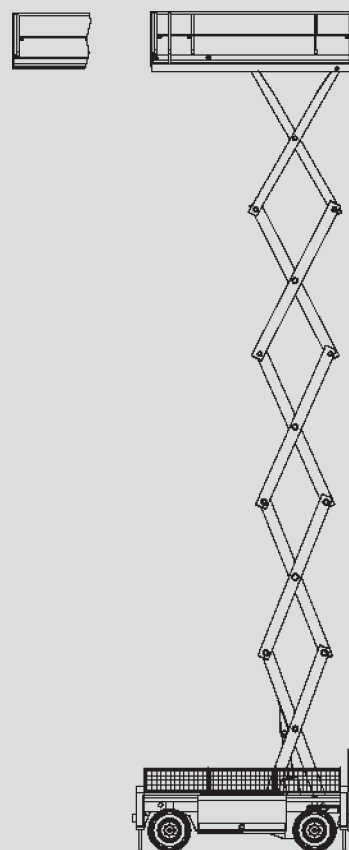

Ollós szerelőállványok

PS 190 D / 4WD

Max. munkamagasság	19,50 m
Max. platformmagasság	17,50 m
Terhelhetőség	750 kg
Szélesség	2,46 m
Hosszúság	4,84 m
Magasság	3,47 m
Minimális behajtási magasság	2,62 m
Platform méret összecsupott állapotban	4,50 x 2,36 m
Platform méret kitolt állapotban	7,20 x 2,36 m
Súly	10.000 kg
Meghajtás	Dízel
Kitalpalás	Igen
Fekete kerék	Igen
Összkerékajítás	Igen