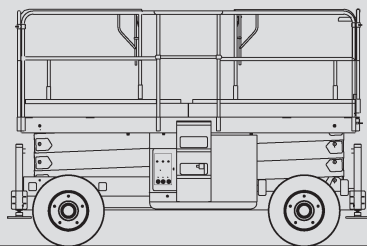

Ollós szerelőállványok

PS 180 D / 4WD

Max. munkamagasság	18,00 m
Max. platformmagasság	16,00 m
Terhelhetőség	500 kg
Szélesség	2,25 m
Hosszúság	4,18 m
Magasság	2,97 m
Minimális behajtási magasság	2,11 m
Platform méret összecukott állapotban	4,00 x 1,89 m
Platform méret kitolt állapotban	6,00 x 1,89 m
Súly	7.300 kg
Meghajtás	Dízel
Kitalpalás	Igen
Fekete kerék	Igen
Összkerékhajtás	Igen