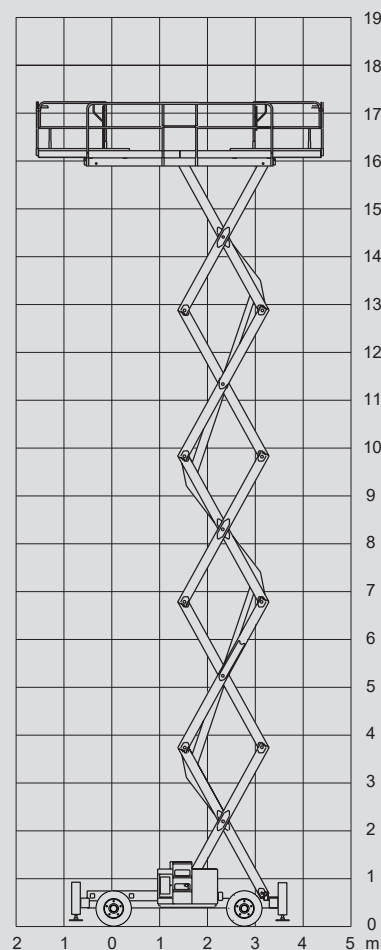

Ollós szerelőállványok

PS 180 D / 4WD

Max. munkamagasság	18,00 m
Max. platformmagasság	16,00 m
Terhelhetőség	500 kg
Szélesség	2,25 m
Hosszúság	4,18 m
Magasság	2,97 m
Minimális behajtási magasság	2,11 m
Platform méret összecukott állapotban	4,00 x 1,89 m
Platform méret kitolt állapotban	6,00 x 1,89 m
Súly	7.300 kg
Meghajtás	Dízel
Kitalpalás	Igen
Fekete kerék	Igen
Összkerékhajtás	Igen