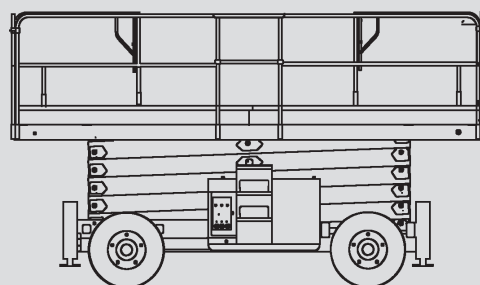

## PS 180 D / 4WD

Max. munkamagasság	18,00 m
Max. platformmagasság	16,00 m
Terhelhetőség	500 kg
Szélesség	2,25 m
Hosszúság	5,30 m
Magasság	2,97 m
Minimális behajtási magasság	2,11 m
Platform méret összecukott állapotban	5,30 x 1,90 m
Platform méret kitolt állapotban	7,30 x 1,90 m
Súly	7.490 kg
Meghajtás	Dízél
Kitalpalás	Igen
Fekete kerék	Igen
Összkerékhajtás	Igen