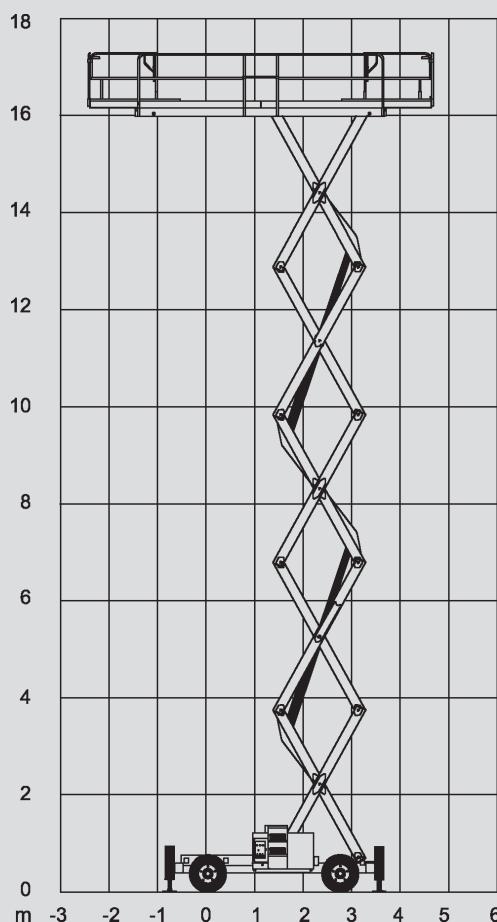

# Ollós szerelőállványok

## PS 180 D / 4WD

Max. munkamagasság	18,00 m
Max. platformmagasság	16,00 m
Terhelhetőség	500 kg
Szélesség	2,25 m
Hosszúság	5,30 m
Magasság	2,97 m
Minimális behajtási magasság	2,11 m
Platform méret összecukott állapotban	5,30 x 1,90 m
Platform méret kitolt állapotban	7,30 x 1,90 m
Súly	7.490 kg
Meghajtás	Dízél
Kitalpalás	Igen
Fekete kerék	Igen
Összkerékhajtás	Igen