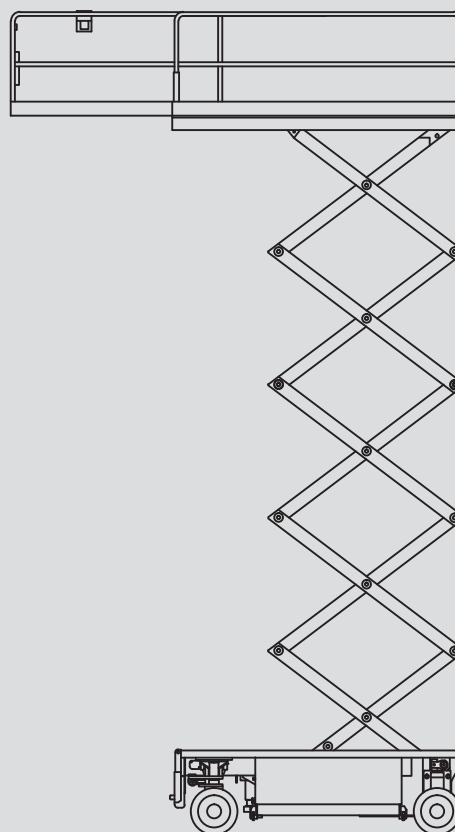

Ollós szerelőállványok

PS 160 E / A

Max. munkamagasság	15,70 m
Max. platformmagasság	13,70 m
Terhelhetőség	750 kg
Szélesség	2,00 m
Hosszúság	4,67 m
Magasság	3,26 m
Minimális behajtási magasság	2,10 m
Platform méret összecukott állapotban	4,07 x 1,85 m
Platform méret kitolt állapotban	6,07 x 1,85 m
Súly	7.760 kg
Meghajtás	Elektromos
Kitalpalás	Igen
Fekete kerék	Igen
Összkerékajtás	Nem