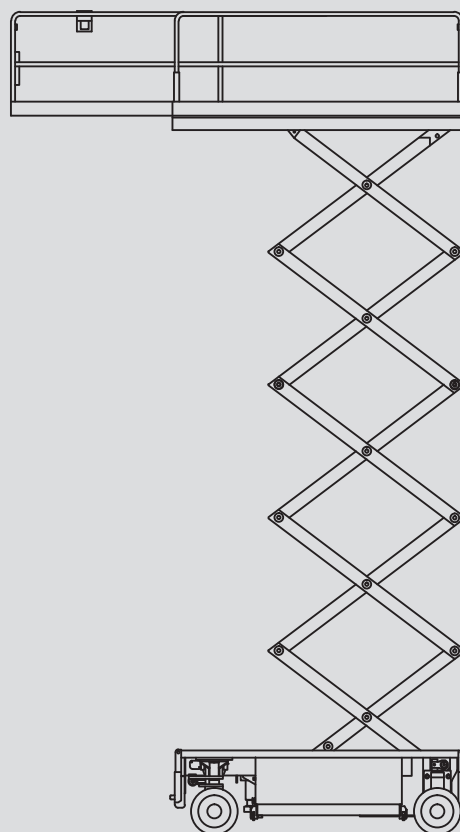

Ollós szerelőállványok

PS 160 D / 4WD

Max. munkamagasság	15,90 m
Max. platformmagasság	13,90 m
Terhelhetőség	750 kg
Szélesség	2,00 m
Hosszúság	4,67 m
Magasság	3,26 m
Minimális behajtási magasság	2,45 m
Platform méret összecscukott állapotban	4,07 x 1,85 m
Platform méret kitolt állapotban	6,07 x 1,85 m
Súly	7.510 kg
Meghajtás	Dízel
Kitalpalás	Igen
Fekete kerék	Nem
Összkerékhajtás	Igen