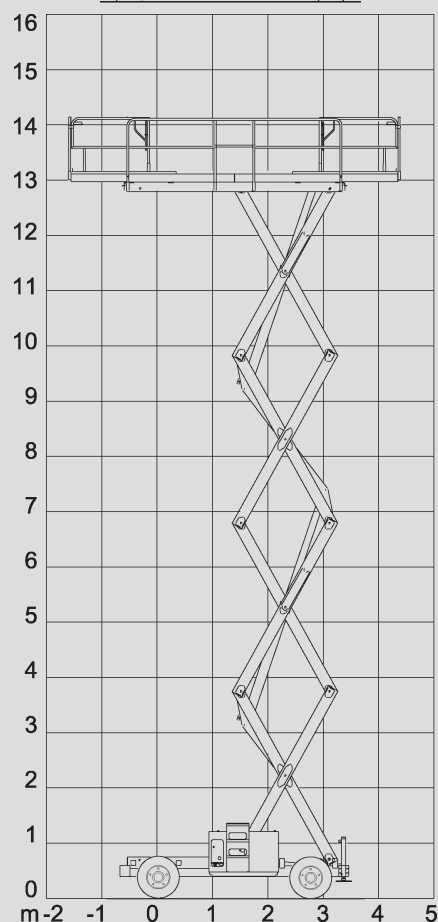

Ollós szerelőállványok

PS 150 D / 4WD

Max. munkamagasság	15,00 m
Max. platformmagasság	13,00 m
Terhelhetőség	500 kg
Szélesség	2,25 m
Hosszúság	4,12 m
Magasság	2,77 m
Minimális behajtási magasság	1,91 m
Platform méret összecukott állapotban	4,00 x 1,89 m
Platform méret kitolt állapotban	6,00 x 1,89 m
Súly	6.340 kg
Meghajtás	Dízel
Kitalpalás	Igen
Fekete kerék	Igen
Összkerékajítás	Igen