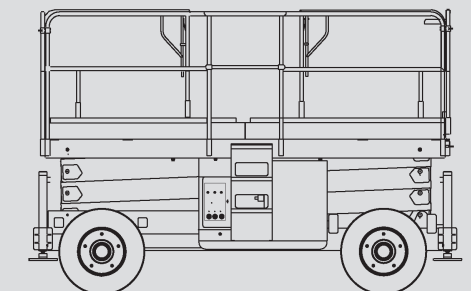

Ollós szerelőállványok

PS 150 D / 4WD

Max. munkamagasság	15,00 m
Max. platformmagasság	13,00 m
Terhelhetőség	500 kg
Szélesség	2,25 m
Hosszúság	4,12 m
Magasság	2,77 m
Minimális behajtási magasság	1,91 m
Platform méret összecukott állapotban	4,00 x 1,89 m
Platform méret kitolt állapotban	6,00 x 1,89 m
Súly	6.340 kg
Meghajtás	Dízel
Kitalpalás	Igen
Fekete kerék	Igen
Összkerékajítás	Igen