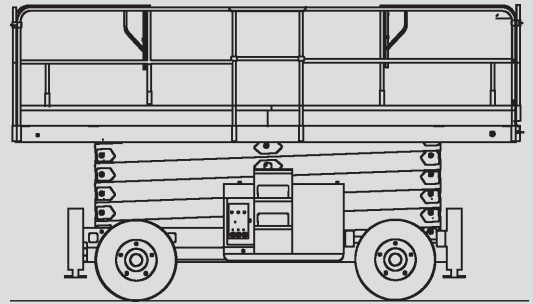

Ollós szerelőállványok

PS 150 D / 4WD

Max. munkamagasság	15,00 m
Max. platformmagasság	13,00 m
Terhelhetőség	500 kg
Szélesség	2,25 m
Hosszúság	5,30 m
Magasság	2,77 m
Minimális behajtási magasság	1,91 m
Platform méret összecukott állapotban	5,30 x 1,90 m
Platform méret kitolt állapotban	7,30 x 1,90 m
Súly	6.530 kg
Meghajtás	Dízel
Kitalpalás	Igen
Fekete kerék	Igen
Összkerékajítás	Igen