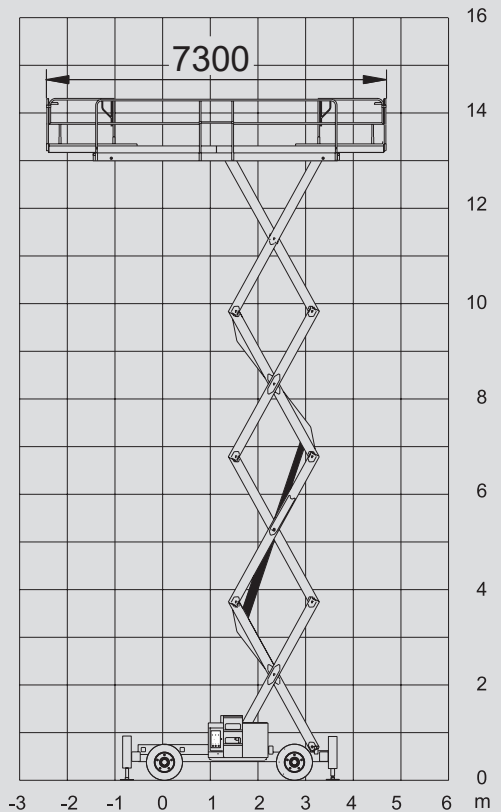

Ollós szerelőállványok

PS 150 D / 4WD

Max. munkamagasság	15,00 m
Max. platformmagasság	13,00 m
Terhelhetőség	500 kg
Szélesség	2,25 m
Hosszúság	5,30 m
Magasság	2,77 m
Minimális behajtási magasság	1,91 m
Platform méret összecukott állapotban	5,30 x 1,90 m
Platform méret kitolt állapotban	7,30 x 1,90 m
Súly	6.530 kg
Meghajtás	Dízel
Kitalpalás	Igen
Fekete kerék	Igen
Összkerékajítás	Igen