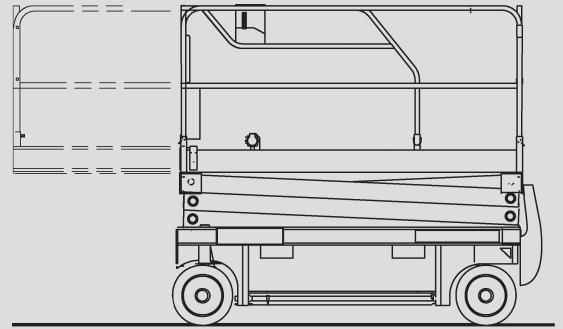

Ollós szerelőállványok

PS 140 E

Max. munkamagasság	13,80 m
Max. platformmagasság	11,80 m
Terhelhetőség	350 kg
Szélesség	1,20 m
Hosszúság	2,74 m
Magasság	2,50 m
Minimális behajtási magasság	2,08 m
Platform méret összehcsukott állapotban	2,30 x 1,20 m
Platform méret kitolt állapotban	3,22 x 1,20 m
Súly	3.175 kg
Meghajtás	Elektromos
Kitalpalás	Nem
Fekete kerék	Nem
Összkerékhajtás	Nem