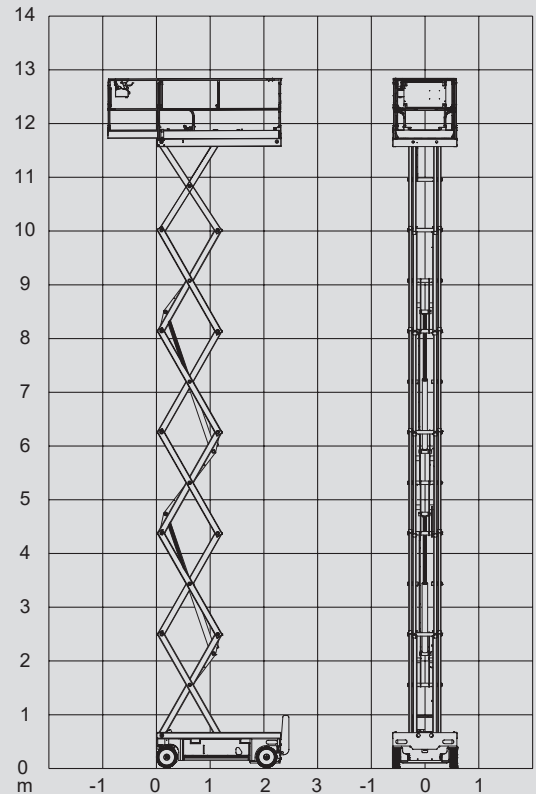

Ollós szerelőállványok

PS 140 E

Max. munkamagasság	13,80 m
Max. platformmagasság	11,80 m
Terhelhetőség	350 kg
Szélesség	1,20 m
Hosszúság	2,74 m
Magasság	2,50 m
Minimális behajtási magasság	2,08 m
Platform méret összehcsukott állapotban	2,30 x 1,20 m
Platform méret kitolt állapotban	3,22 x 1,20 m
Súly	3.175 kg
Meghajtás	Elektromos
Kitalpalás	Nem
Fekete kerék	Nem
Összkerékhajtás	Nem