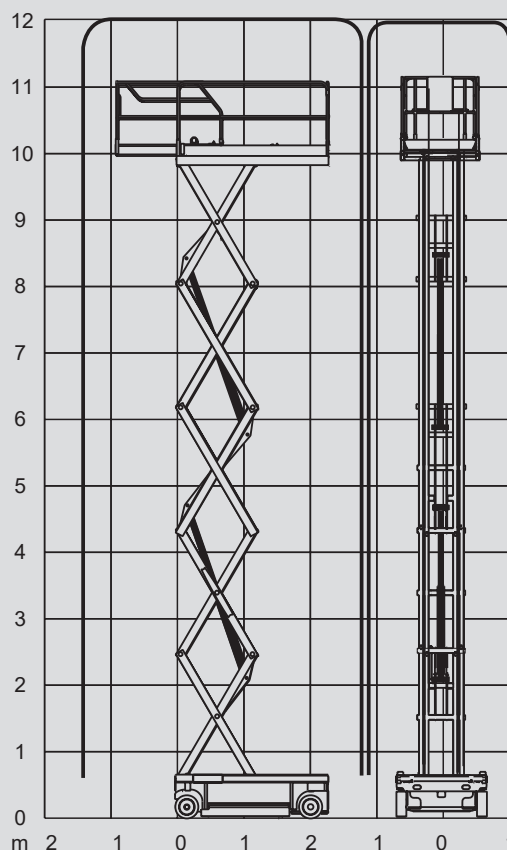

Ollós szerelőállványok

PS 120 E

Max. munkamagasság	12,00 m
Max. platformmagasság	10,00 m
Terhelhetőség	300 kg
Szélesség	1,20 m
Hosszúság	2,45 m
Magasság	2,38 m
Minimális behajtási magasság	1,53 m
Platform méret összehcsukott állapotban	2,30 x 1,20 m
Platform méret kitolt állapotban	3,22 x 1,20 m
Súly	2.470 kg
Meghajtás	Elektromos
Kitalpalás	Nem
Fekete kerék	Nem
Összkerékhajtás	Nem