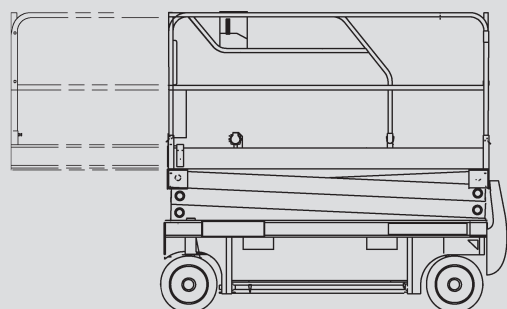

Ollós szerelőállványok

PS 120 E

Max. munkamagasság	12,00 m
Max. platformmagasság	10,00 m
Terhelhetőség	300 kg
Szélesség	1,20 m
Hosszúság	2,45 m
Magasság	2,38 m
Minimális behajtási magasság	1,53 m
Platform méret összehcsukott állapotban	2,30 x 1,20 m
Platform méret kitolt állapotban	3,22 x 1,20 m
Súly	2.470 kg
Meghajtás	Elektromos
Kitalpalás	Nem
Fekete kerék	Nem
Összkerékhajtás	Nem