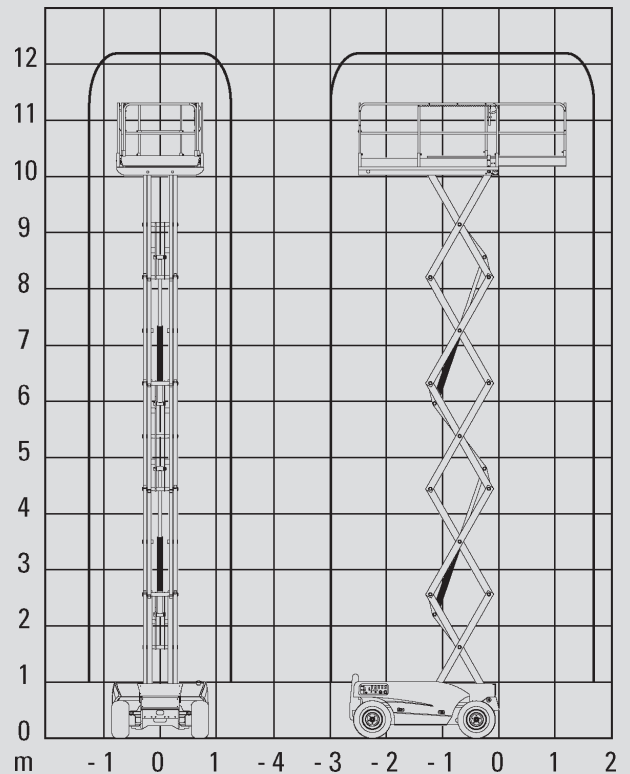

Ollós szerelőállványok

PS 120 E

| | |
|---------------------------------------|---------------|
| Max. munkamagasság | 12,15 m |
| Max. platformmagasság | 10,15 m |
| Terhelhetőség | 450 kg |
| Szélesség | 1,80 m |
| Hosszúság | 2,65 m |
| Magasság | 2,54 m |
| Minimális behajtási magasság | 1,60 m |
| Platform méret összecukott állapotban | 2,50 x 1,54 m |
| Platform méret kitolt állapotban | 3,70 x 1,54 m |
| Súly | 3.800 kg |
| Meghajtás | Elektromos |
| Kitalpalás | Nem |
| Fekete kerék | Nem |
| Összkerékhajtás | Nem |