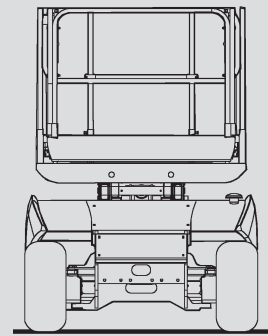

Ollós szerelőállványok

PS 120 E

| | |
|---------------------------------------|---------------|
| Max. munkamagasság | 12,15 m |
| Max. platformmagasság | 10,15 m |
| Terhelhetőség | 450 kg |
| Szélesség | 1,80 m |
| Hosszúság | 2,65 m |
| Magasság | 2,54 m |
| Minimális behajtási magasság | 1,60 m |
| Platform méret összecukott állapotban | 2,50 x 1,54 m |
| Platform méret kitolt állapotban | 3,70 x 1,54 m |
| Súly | 3.800 kg |
| Meghajtás | Elektromos |
| Kitalpalás | Nem |
| Fekete kerék | Nem |
| Összkerékhajtás | Nem |