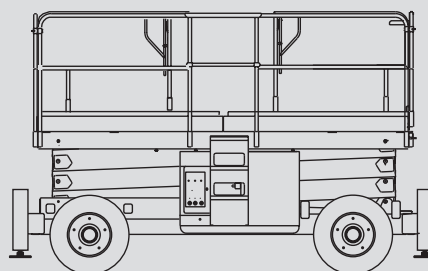

Ollós szerelőállványok

PS 120 D / 4WD

Max. munkamagasság	12,00 m
Max. platformmagasság	10,00 m
Terhelhetőség	700 kg
Szélesség	2,25 m
Hosszúság	4,18 m
Magasság	2,59 m
Minimális behajtási magasság	1,71 m
Platform méret összecukott állapotban	3,91 x 1,89 m
Platform méret kitolt állapotban	6,00 x 1,89 m
Súly	5.440 kg
Meghajtás	Dízel
Kitalpalás	Igen
Fekete kerék	Igen
Összkerék-hajtás	Igen