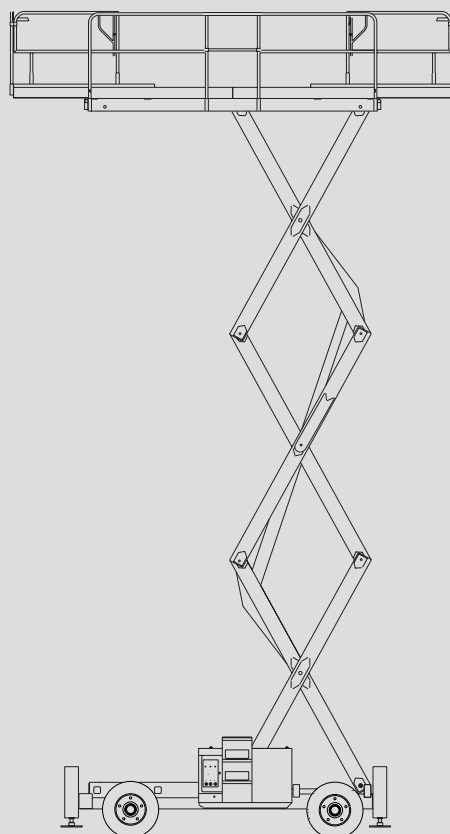

Ollós szerelőállványok

PS 120 D / 4WD

Max. munkamagasság	12,00 m
Max. platformmagasság	10,00 m
Terhelhetőség	700 kg
Szélesség	2,25 m
Hosszúság	4,18 m
Magasság	2,59 m
Minimális behajtási magasság	1,71 m
Platform méret összecukott állapotban	3,91 x 1,89 m
Platform méret kitolt állapotban	6,00 x 1,89 m
Súly	5.440 kg
Meghajtás	Dízel
Kitalpalás	Igen
Fekete kerék	Igen
Összkerék-hajtás	Igen