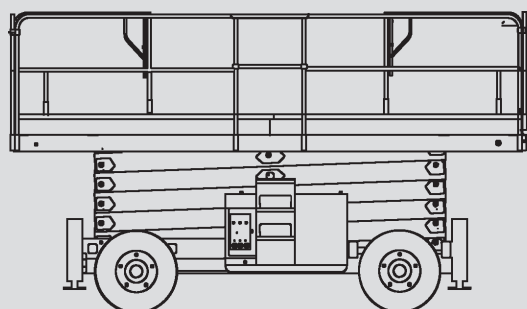

# Ollós szerelőállványok

## PS 120 D / 4WD

Max. munkamagasság	12,00 m
Max. platformmagasság	10,00 m
Terhelhetőség	700 kg
Szélesség	2,25 m
Hosszúság	5,30 m
Magasság	2,57 m
Minimális behajtási magasság	1,71 m
Platform méret összecukott állapotban	5,30 x 1,90 m
Platform méret kitolt állapotban	7,30 x 1,90 m
Súly	5.700 kg
Meghajtás	Dízel
Kitalpalás	Igen
Fekete kerék	Igen
Összkerékajítás	Igen