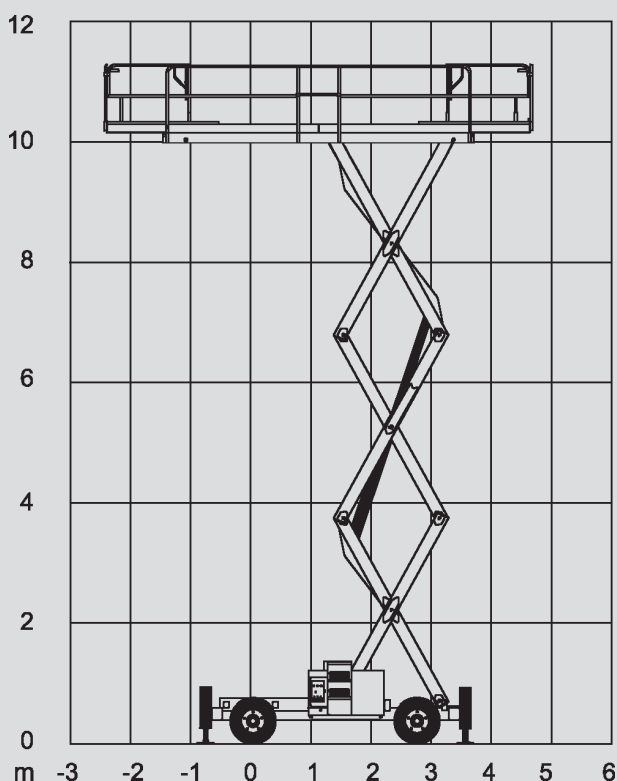

# Ollós szerelőállványok

## PS 120 D / 4WD

Max. munkamagasság	12,00 m
Max. platformmagasság	10,00 m
Terhelhetőség	700 kg
Szélesség	2,25 m
Hosszúság	5,30 m
Magasság	2,57 m
Minimális behajtási magasság	1,71 m
Platform méret összecukott állapotban	5,30 x 1,90 m
Platform méret kitolt állapotban	7,30 x 1,90 m
Súly	5.700 kg
Meghajtás	Dízel
Kitalpalás	Igen
Fekete kerék	Igen
Összkerékajítás	Igen