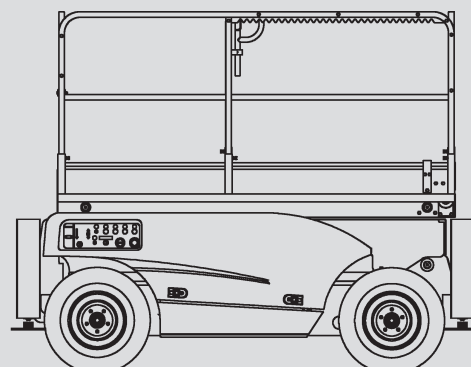

Ollós szerelőállványok

PS 120 D / 4WD

Max. munkamagasság	12,15 m
Max. platformmagasság	10,15 m
Terhelhetőség	450 kg
Szélesség	1,80 m
Hosszúság	3,17 m
Magasság	2,55 m
Minimális behajtási magasság	1,70 m
Platform méret összecukott állapotban	2,50 x 1,54 m
Platform méret kitolt állapotban	3,70 x 1,54 m
Súly	4,060 kg
Meghajtás	Dízél
Kitalpalás	Igen
Fekete kerék	Igen
Összkerékhajtás	Igen