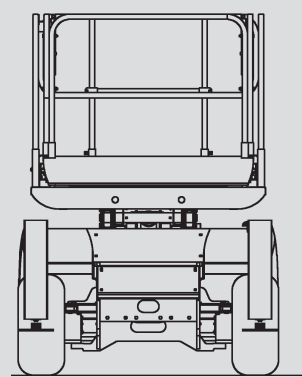

Ollós szerelőállványok

PS 120 D / 4WD

Max. munkamagasság	12,15 m
Max. platformmagasság	10,15 m
Terhelhetőség	450 kg
Szélesség	1,80 m
Hosszúság	3,17 m
Magasság	2,55 m
Minimális behajtási magasság	1,70 m
Platform méret összecukott állapotban	2,50 x 1,54 m
Platform méret kitolt állapotban	3,70 x 1,54 m
Súly	4,060 kg
Meghajtás	Dízél
Kitalpalás	Igen
Fekete kerék	Igen
Összkerékhajtás	Igen