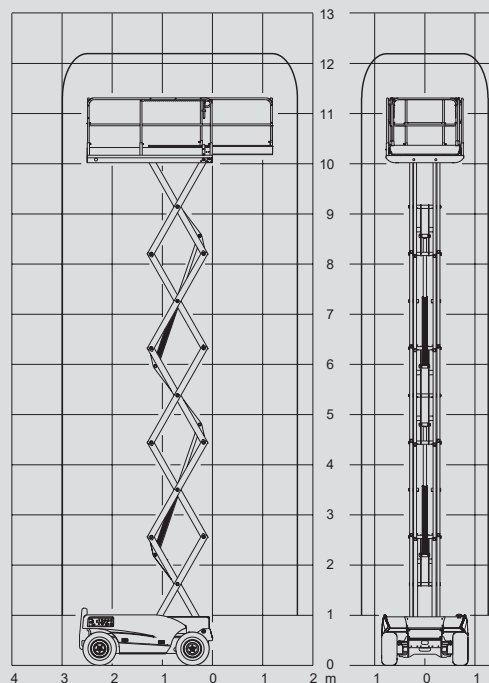

Ollós szerelőállványok

PS 120 D / 4WD

Max. munkamagasság	12,15 m
Max. platformmagasság	10,15 m
Terhelhetőség	450 kg
Szélesség	1,80 m
Hosszúság	3,17 m
Magasság	2,55 m
Minimális behajtási magasság	1,70 m
Platform méret összecukott állapotban	2,50 x 1,54 m
Platform méret kitolt állapotban	3,70 x 1,54 m
Súly	4,060 kg
Meghajtás	Dízél
Kitalpalás	Igen
Fekete kerék	Igen
Összkerékhajtás	Igen