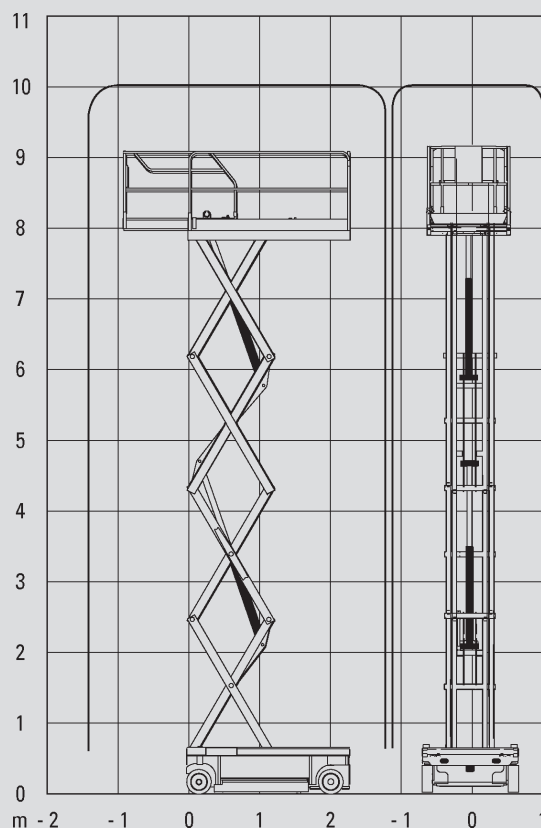

Ollós szerelőállványok

PS 100 E

Max. munkamagasság	10,15 m
Max. platformmagasság	8,15 m
Terhelhetőség	450 kg
Szélesség	1,20 m
Hosszúság	2,45 m
Magasság	2,26 m
Minimális behajtási magasság	1,40 m
Platform méret összehcsukott állapotban	2,30 x 1,20 m
Platform méret kitolt állapotban	3,22 x 1,20 m
Súly	2.330 kg
Meghajtás	Elektromos
Kitalpalás	Nem
Fekete kerék	Nem
Összkerékhajtás	Nem