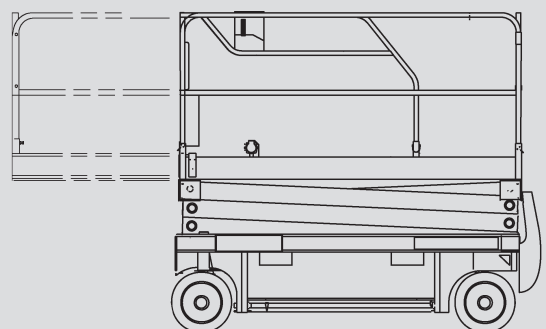

Ollós szerelőállványok

PS 100 E

Max. munkamagasság	10,15 m
Max. platformmagasság	8,15 m
Terhelhetőség	450 kg
Szélesség	1,20 m
Hosszúság	2,45 m
Magasság	2,26 m
Minimális behajtási magasság	1,40 m
Platform méret összehcsukott állapotban	2,30 x 1,20 m
Platform méret kitolt állapotban	3,22 x 1,20 m
Súly	2.330 kg
Meghajtás	Elektromos
Kitalpalás	Nem
Fekete kerék	Nem
Összkerékhajtás	Nem