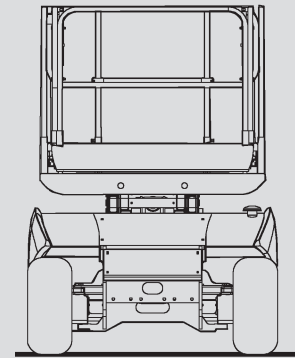

## PS 100 E

Max. munkamagasság	10,20 m
Max. platformmagasság	8,20 m
Terhelhetőség	565 kg
Szélesség	1,80 m
Hosszúság	2,65 m
Magasság	2,42 m
Minimális behajtási magasság	1,50 m
Platform méret összecukott állapotban	2,50 x 1,54 m
Platform méret kitolt állapotban	3,70 x 1,54 m
Súly	3.380 kg
Meghajtás	Elektromos
Kitalpalás	Nem
Fekete kerék	Nem
Összkerékhajtás	Nem