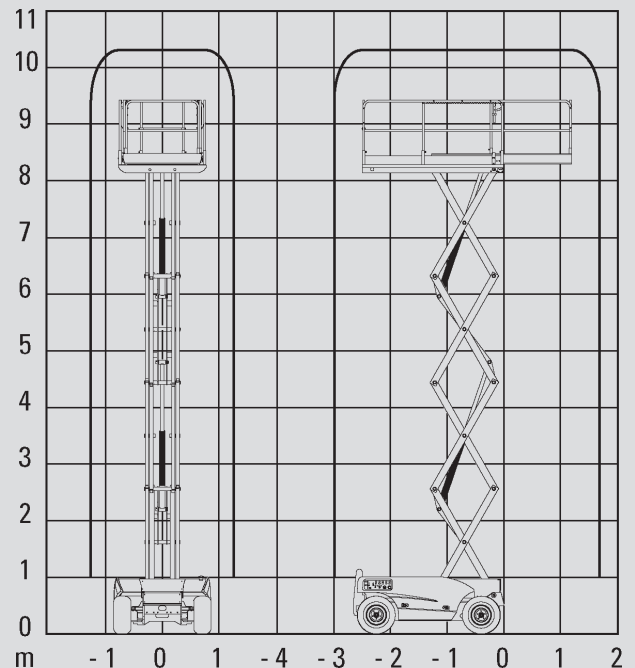

# Ollós szerelőállványok

## PS 100 E

Max. munkamagasság	10,20 m
Max. platformmagasság	8,20 m
Terhelhetőség	565 kg
Szélesség	1,80 m
Hosszúság	2,65 m
Magasság	2,42 m
Minimális behajtási magasság	1,50 m
Platform méret összecukott állapotban	2,50 x 1,54 m
Platform méret kitolt állapotban	3,70 x 1,54 m
Súly	3.380 kg
Meghajtás	Elektromos
Kitalpalás	Nem
Fekete kerék	Nem
Összkerékhajtás	Nem