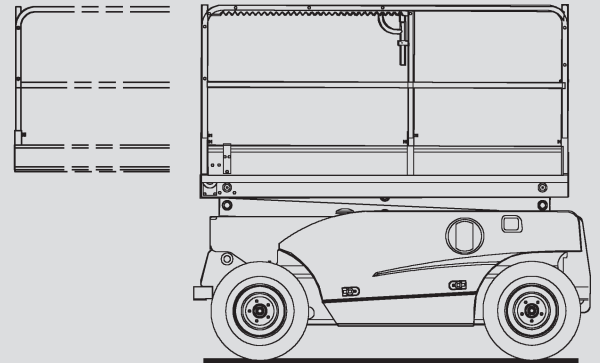

# Ollós szerelőállványok

## PS 100 E

Max. munkamagasság	10,20 m
Max. platformmagasság	8,20 m
Terhelhetőség	565 kg
Szélesség	1,80 m
Hosszúság	2,65 m
Magasság	2,42 m
Minimális behajtási magasság	1,50 m
Platform méret összecukott állapotban	2,50 x 1,54 m
Platform méret kitolt állapotban	3,70 x 1,54 m
Súly	3.380 kg
Meghajtás	Elektromos
Kitalpalás	Nem
Fekete kerék	Nem
Összkerékhajtás	Nem