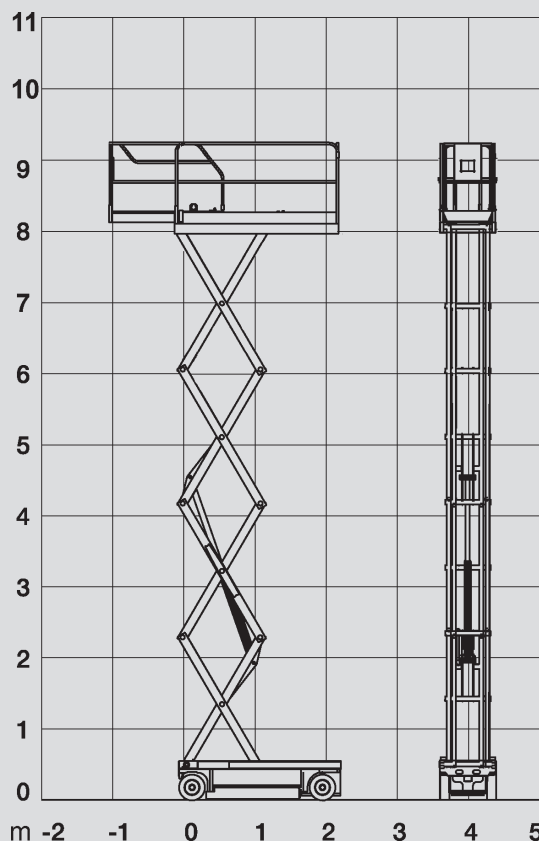

# Ollós szerelőállványok

## PS 100 E

Max. munkamagasság	10,00 m
Max. platformmagasság	8,00 m
Terhelhetőség	230 kg
Szélesség	0,81 m
Hosszúság	2,48 m
Magasság	2,17 m
Minimális behajtási magasság	1,33 m
Platform méret összehcsukott állapotban	2,30 x 0,80 m
Platform méret kitolt állapotban	3,22 x 0,80 m
Súly	2.160 kg
Meghajtás	Elektromos
Kitalpalás	Nem
Fekete kerék	Nem
Összkerékhajtás	Nem