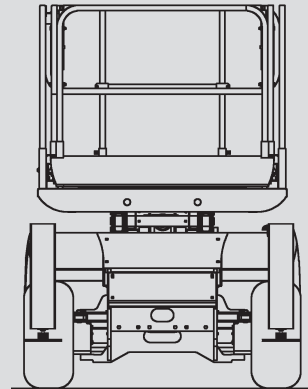

Ollós szerelőállványok

PS 100 D / 4WD

Max. munkamagasság	10,15 m
Max. platformmagasság	8,15 m
Terhelhetőség	565 kg
Szélesség	1,80 m
Hosszúság	3,17 m
Magasság	2,43 m
Minimális behajtási magasság	1,57 m
Platform méret összecukott állapotban	2,50 x 1,54 m
Platform méret kitolt állapotban	3,70 x 1,54 m
Súly	3.440 kg
Meghajtás	Dízél
Kitalpalás	Igen
Fekete kerék	Igen
Összkerékhajtás	Igen