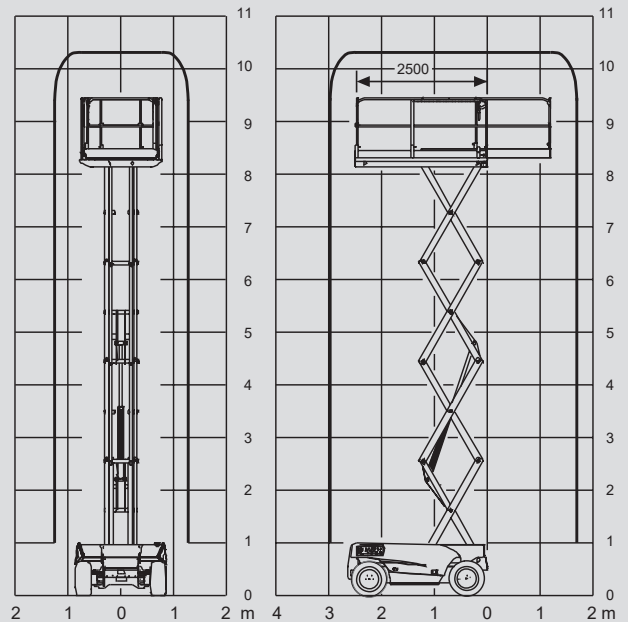

Ollós szerelőállványok

PS 100 D / 4WD

Max. munkamagasság	10,15 m
Max. platformmagasság	8,15 m
Terhelhetőség	565 kg
Szélesség	1,80 m
Hosszúság	3,17 m
Magasság	2,43 m
Minimális behajtási magasság	1,57 m
Platform méret összecukott állapotban	2,50 x 1,54 m
Platform méret kitolt állapotban	3,70 x 1,54 m
Súly	3.440 kg
Meghajtás	Dízél
Kitalpalás	Igen
Fekete kerék	Igen
Összkerékhajtás	Igen