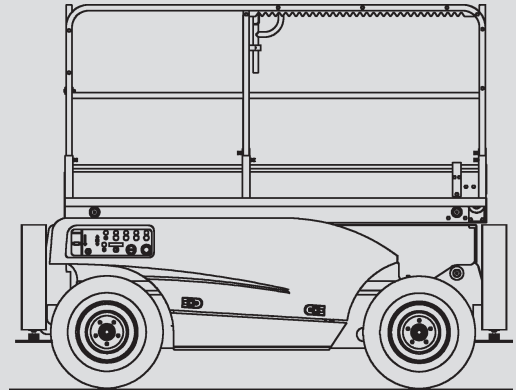

Ollós szerelőállványok

PS 100 D / 4WD

Max. munkamagasság	10,15 m
Max. platformmagasság	8,15 m
Terhelhetőség	565 kg
Szélesség	1,80 m
Hosszúság	3,17 m
Magasság	2,43 m
Minimális behajtási magasság	1,57 m
Platform méret összecukott állapotban	2,50 x 1,54 m
Platform méret kitolt állapotban	3,70 x 1,54 m
Súly	3.440 kg
Meghajtás	Dízél
Kitalpalás	Igen
Fekete kerék	Igen
Összkerékhajtás	Igen