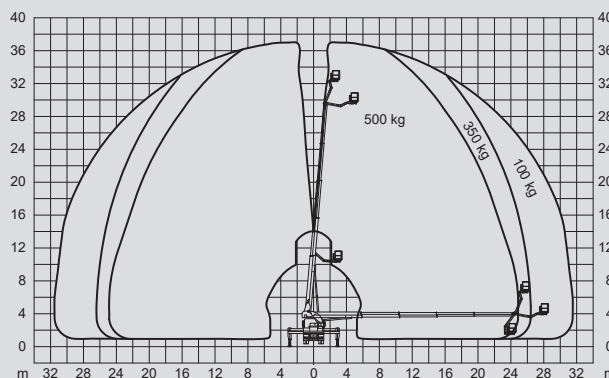

Felvilágosításért kérjük vegye fel a kapcsolatot illetékes üzletkötőnkkel vagy valamelyik kirendeltségünkkel.

A feltüntetett adatok csupán tájékoztató jellegűek. A műszaki adatok gyártói közlések. Fenntartjuk magunknak a jogot, hogy bármikor, bejelentés nélkül, specifikáció- és modellváltással éljünk.