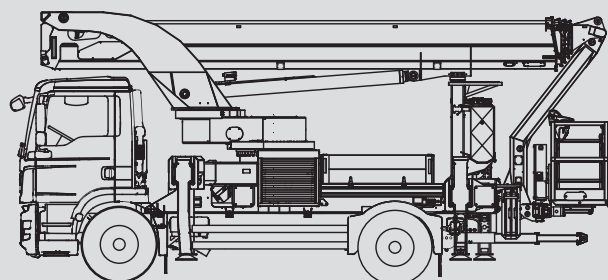

Kosaras autók

PL 370 D

Max. munkamagasság	37,00 m
Max. platformmagasság	35,00 m
Terhelhetőség	500 kg
Max. oldalkinyúlás	31,50 m
Szélesség	2,50 m
Hosszúság	8,35 m
Magasság	3,85 m
Platform méretek	2,00 x 0,80 m
Max. kitalpalási szélesség	5,62 m
Variábilis kitalpalás	Igen
Súly	15.200 kg
Összkerékajtás	Nem
Szükséges jogosítvány	C