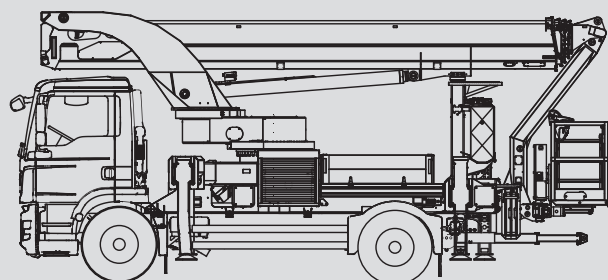

Kosaras autók

PL 370 D

Max. munkamagasság	37,00 m
Max. platformmagasság	35,00 m
Terhelhetőség	500 kg
Max. oldalkinyúlás	31,50 m
Szélesség	2,50 m
Hosszúság	8,35 m
Magasság	3,85 m
Platform méretek	2,00 x 0,80 m
Max. kitalpalási szélesség	5,62 m
Variábilis kitalpalás	Igen
Súly	15.200 kg
Összkerékhajtás	Nem
Szükséges jogosítvány	B