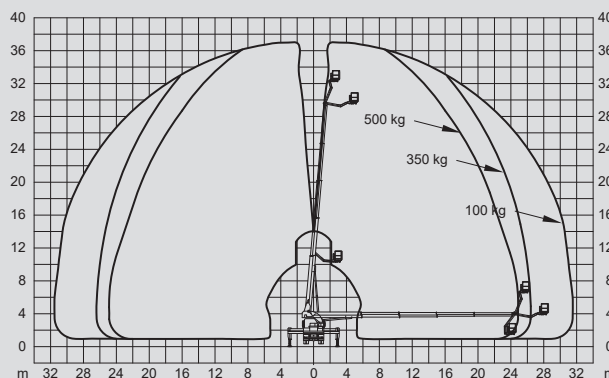

Felvilágosításért kérjük vegye fel a kapcsolatot illetékes üzletkötőnkkel vagy valamelyik kirendeltségünkkel.

A feltüntetett adatok csupán tájékoztató jellegűek. A műszaki adatok gyártói közlések. Fenntartjuk magunknak a jogot, hogy bármikor, bejelentés nélkül, specifikáció- és modellváltással éljünk.