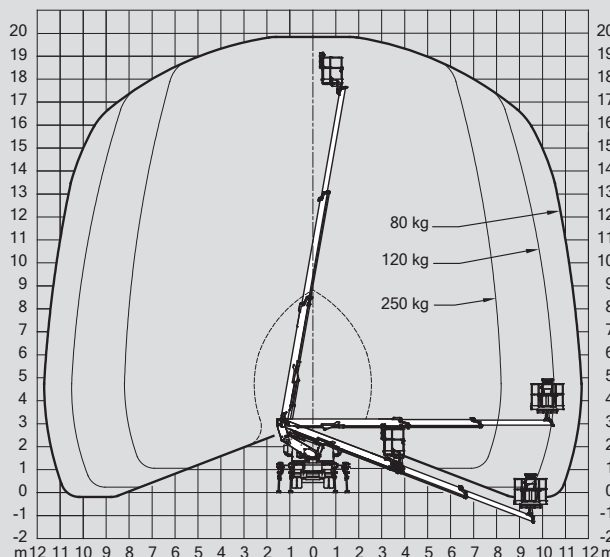

Felvilágosításért kérjük vegye fel a kapcsolatot illetékes üzletkötőnkkel vagy valamelyik kirendeltségünkkel.

A feltüntetett adatok csupán tájékoztató jellegűek. A műszaki adatok gyártói közlések. Fenntartjuk magunknak a jogot, hogy bármikor, bejelentés nélkül, specifikáció- és modellváltással éljünk.