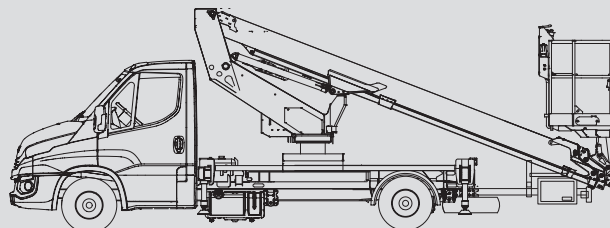

## PL 200 D

Max. munkamagasság	19,80 m
Max. platformmagasság	17,80 m
Terhelhetőség	230-250 kg
Max. oldalkinyúlás	10,80 m
Szélesség	2,20 m
Hosszúság	7,88 m
Magasság	2,92 m
Platform méretek	1,40 x 0,84 m
Max. kitalpalási szélesség	3,14 m
Variábilis kitalpalás	Igen
Súly	3.500 kg
Összkerékajítás	Nem
Szükséges jogosítvány	B