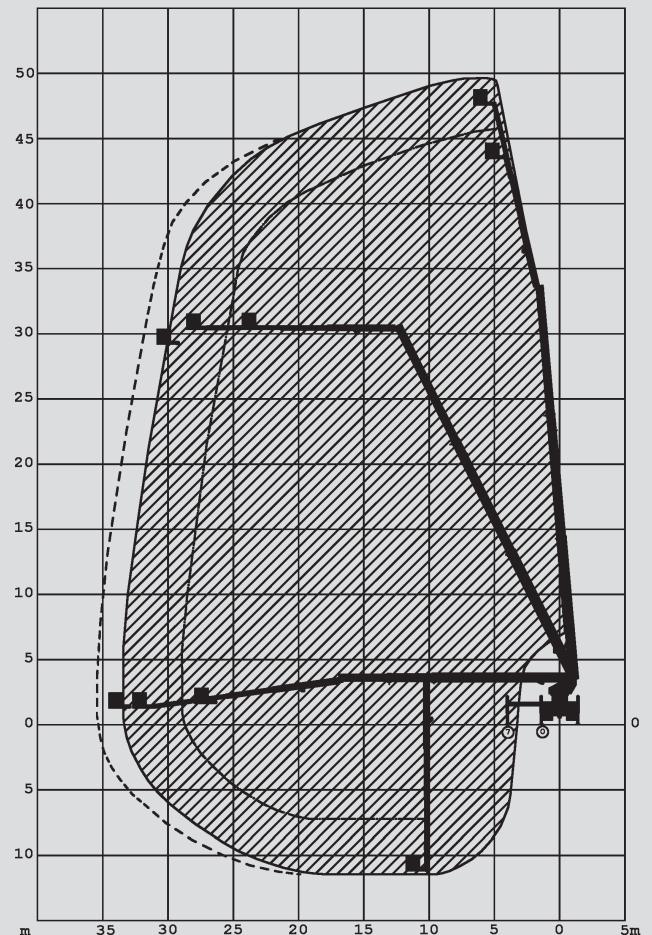

Kosaras autók

PL 500 D

Max. munkamagasság	50,00 m
Max. platformmagasság	48,00 m
Terhelhetőség	600/360/120 kg
Max. oldalkinyúlás	35,00/33,00/28,00 m
Szélesség	2,55 m
Hosszúság	11,90 m
Magasság	3,80 m
Platform méretek	2,40x1,05x1,10 m
Max. kitalpalási szélesség	8,30 m
Variábilis kitalpalás	Igen
Súly	26.000 kg
Összkerékajítás	Nem
Szükséges jogosítvány	C