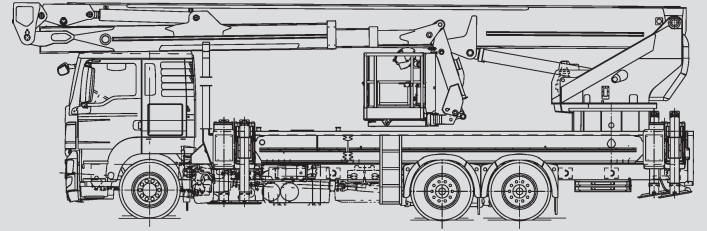

Kosaras autók

PL 500 D

Max. munkamagasság	50,00 m
Max. platformmagasság	48,00 m
Terhelhetőség	600/360/120 kg
Max. oldalkinyúlás	35,00/33,00/28,00 m
Szélesség	2,55 m
Hosszúság	11,90 m
Magasság	3,80 m
Platform méretek	2,40x1,05x1,10 m
Max. kitalpalási szélesség	8,30 m
Variábilis kitalpalás	Igen
Súly	26.000 kg
Összkerékajítás	Nem
Szükséges jogosítvány	C