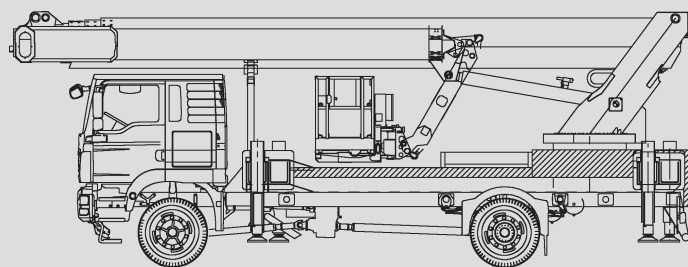

Kosaras autók

PL 460 D

Max. munkamagasság	46,00 m
Max. platformmagasság	44,00 m
Terhelhetőség	600 kg
Max. oldalkinyúlás	30,00 m
Szélesség	2,55 m
Hosszúság	10,40 m
Magasság	3,99 m
Platform méretek	2,42 x 0,97 m
Max. kitalpalási szélesség	6,40 m
Variábilis kitalpalás	Igen
Súly	18.000 kg
Összkerékajtás	Nem
Szükséges jogosítvány	C