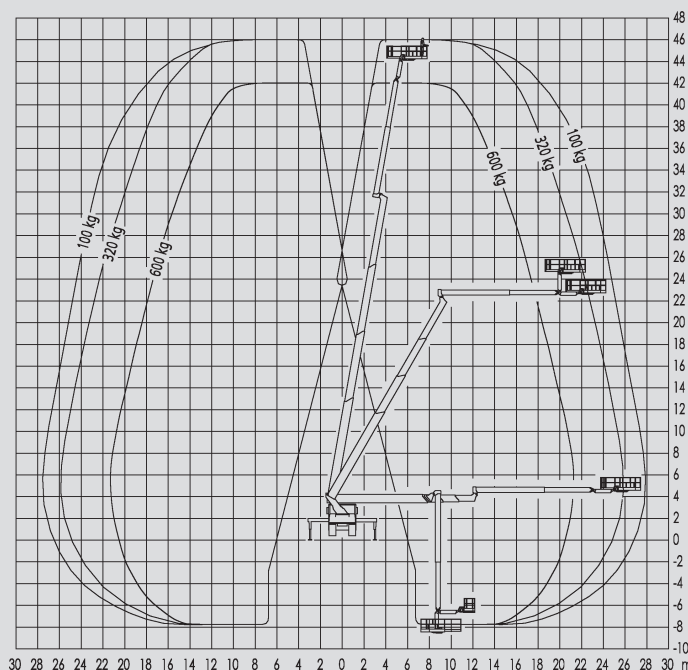

Felvilágosításért kérjük vegye fel a kapcsolatot illetékes üzletkötőnkkel vagy valamelyik kirendeltségünkkel.

A feltüntetett adatok csupán tájékoztató jellegűek. A műszaki adatok gyártói közlések. Fenntartjuk magunknak a jogot, hogy bármikor, bejelentés nélkül, specifikáció- és modellváltással éljünk.