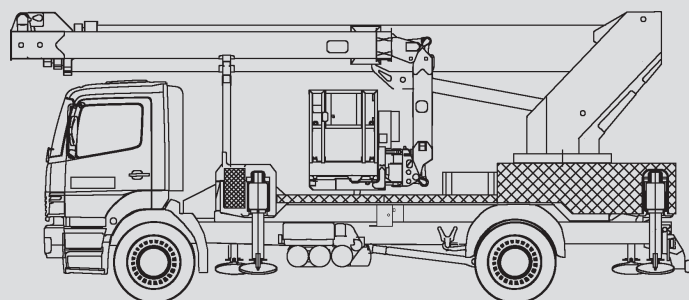

## PL 370 D

Max. munkamagasság	36,70 m
Max. platformmagasság	34,70 m
Terhelhetőség	500 kg
Max. oldalkinyúlás	30,00 m
Szélesség	2,55 m
Hosszúság	8,80 m
Magasság	3,86 m
Platform méretek	2,30 x 0,90 m
Max. kitalpalási szélesség	6,40 m
Variábilis kitalpalás	Igen
Súly	18.000 kg
Összkerékajátás	Nem
Szükséges jogosítvány	C