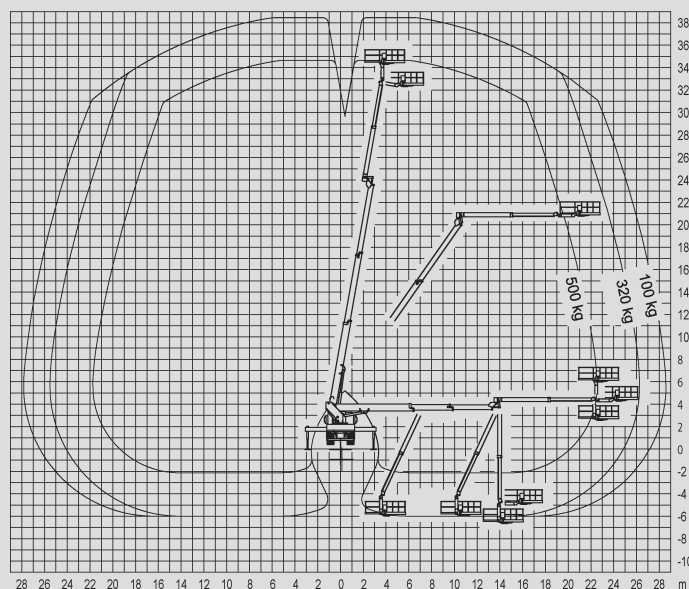

Felvilágosításért kérjük vegye fel a kapcsolatot illetékes üzletkötőnkkel vagy valamelyik kirendeltségünkkel.

A feltüntetett adatok csupán tájékoztató jellegűek. A műszaki adatok gyártói közlések. Fenntartjuk magunknak a jogot, hogy bármikor, bejelentés nélkül, specifikáció- és modellváltással éljünk.