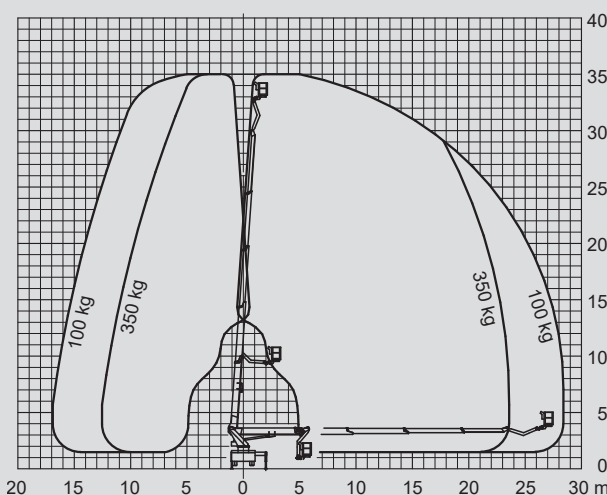

Felvilágosításért kérjük vegye fel a kapcsolatot illetékes üzletkötőnkkel vagy valamelyik kirendeltségünkkel.

A feltüntetett adatok csupán tájékoztató jellegűek. A műszaki adatok gyártói közlések. Fenntartjuk magunknak a jogot, hogy bármikor, bejelentés nélkül, specifikáció- és modellváltással éljünk.