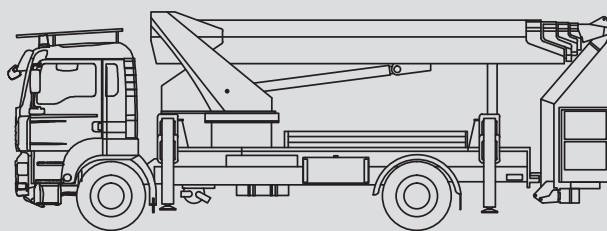

## PL 350 D

Max. munkamagasság	35,00 m
Max. platformmagasság	33,00 m
Terhelhetőség	350 kg
Max. oldalkinyúlás	29,30 m
Szélesség	2,55 m
Hosszúság	9,15 m
Magasság	3,40 m
Platform méretek	1,80 x 0,80 m
Max. kitalpalási szélesség	4,38 m
Variábilis kitalpalás	Igen
Súly	17.780 kg
Összkerékhajtás	Nem
Szükséges jogosítvány	C