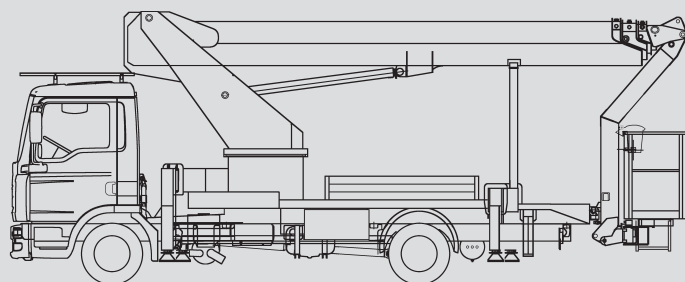

## PL 300 D

Max. munkamagasság	30,00 m
Max. platformmagasság	28,00 m
Terhelhetőség	320 kg
Max. oldalkinyúlás	19,50 m
Szélesség	2,50 m
Hosszúság	8,80 m
Magasság	3,55 m
Platform méretek	1,60 x 0,80 m
Max. kitalpalási szélesség	5,00 m
Variábilis kitalpalás	Igen
Súly	7,480 kg
Összkerékajítás	Nem
Szükséges jogosítvány	C