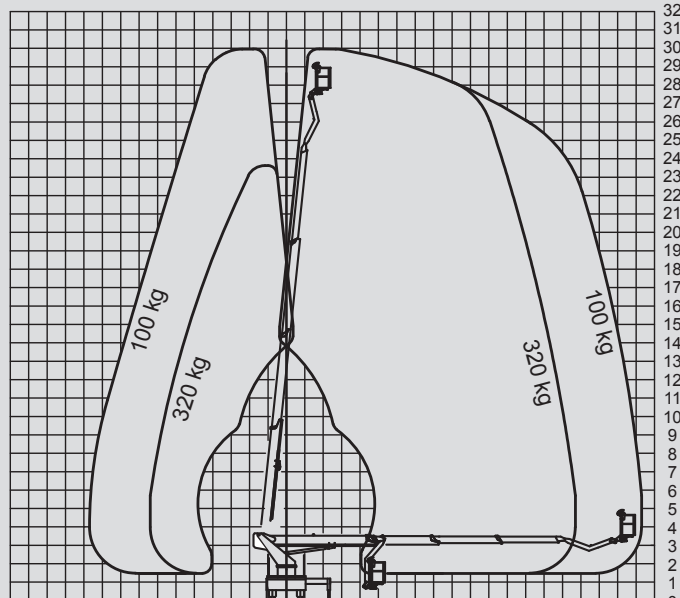

Felvilágosításért kérjük vegye fel a kapcsolatot illetékes üzletkötőnkkel vagy valamelyik kirendeltségünkkel.

A feltüntetett adatok csupán tájékoztató jellegűek. A műszaki adatok gyártói közlések. Fenntartjuk magunknak a jogot, hogy bármikor, bejelentés nélkül, specifikáció- és modellváltással éljünk.