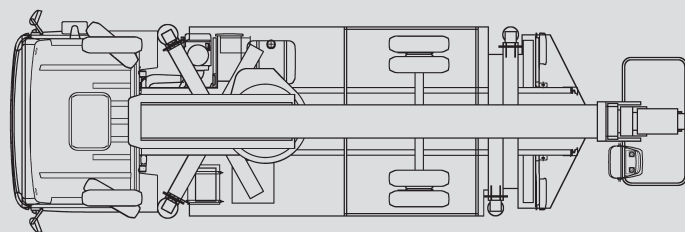

## PL 300 D

Max. munkamagasság	30,00 m
Max. platformmagasság	28,00 m
Terhelhetőség	320 kg
Max. oldalkinyúlás	19,50 m
Szélesség	2,50 m
Hosszúság	8,80 m
Magasság	3,55 m
Platform méretek	1,60 x 0,80 m
Max. kitalpalási szélesség	5,00 m
Variábilis kitalpalás	Igen
Súly	7,480 kg
Összkerékajítás	Nem
Szükséges jogosítvány	C