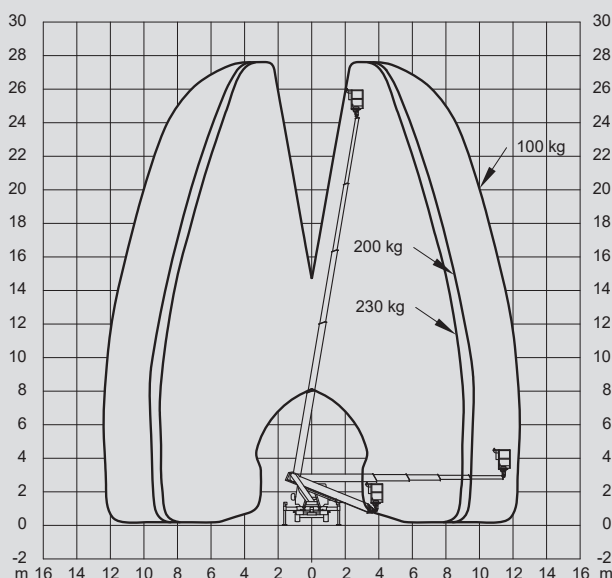

Felvilágosításért kérjük vegye fel a kapcsolatot illetékes üzletkötőnkkel vagy valamelyik kirendeltségünkkel.

A feltüntetett adatok csupán tájékoztató jellegűek. A műszaki adatok gyártói közlések. Fenntartjuk magunknak a jogot, hogy bármikor, bejelentés nélkül, specifikáció- és modellváltással éljünk.