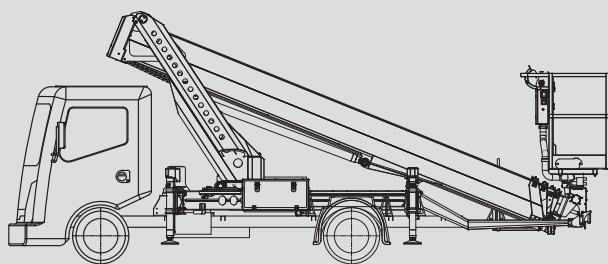

Kosaras autók

PL 280 D

Max. munkamagasság	27,60 m
Max. platformmagasság	25,60 m
Terhelhetőség	230 kg
Max. oldalkinyúlás	17,00 m
Szélesség	2,21 m
Hosszúság	7,71 m
Magasság	2,90 m
Platform méretek	1,40 x 0,70 m
Max. kitalpalási szélesség	3,60 m
Variábilis kitalpalás	Igen
Súly	3.349 kg
Összkerékajtás	Nem
Szükséges jogosítvány	B