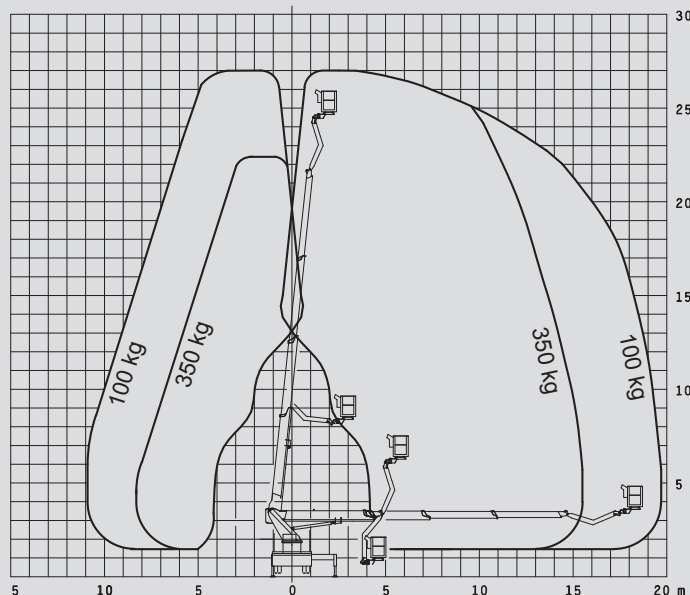

Felvilágosításért kérjük vegye fel a kapcsolatot illetékes üzletkötőnkkel vagy valamelyik kirendeltségünkkel.

A feltüntetett adatok csupán tájékoztató jellegűek. A műszaki adatok gyártói közlések. Fenntartjuk magunknak a jogot, hogy bármikor, bejelentés nélkül, specifikáció- és modellváltással éljünk.