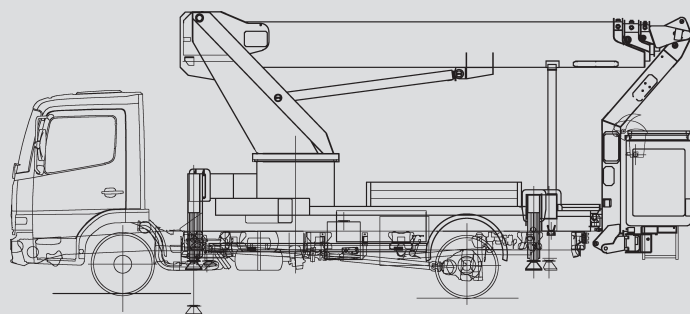

Kosaras autók

PL 270 D / C

Max. munkamagasság	27,00 m
Max. platformmagasság	25,00 m
Terhelhetőség	350 kg
Max. oldalkinyúlás	19,80 m
Szélesség	2,50 m
Hosszúság	8,25 m
Magasság	3,60 m
Platform méretek	1,60x0,80x1,10 m
Max. kitalpalási szélesség	5,00 m
Variábilis kitalpalás	Igen
Súly	7.370 kg
Összkerékajítás	Nem
Szükséges jogosítvány	C