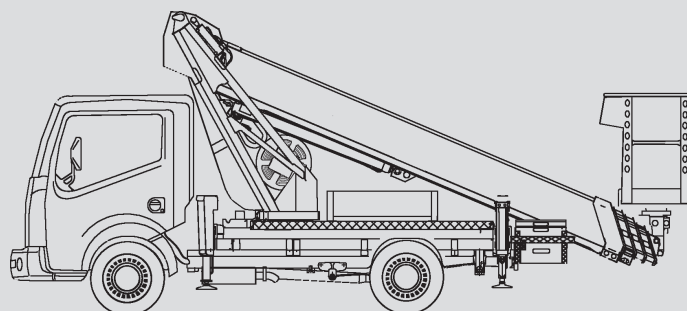

## PL 270 D

Max. munkamagasság	27,00 m
Max. platformmagasság	25,00 m
Terhelhetőség	230 kg
Max. oldalkinyúlás	14,80 m
Szélesség	2,10 m
Hosszúság	6,74 m
Magasság	2,95 m
Platform méretek	1,40 x 0,70 m
Max. kitalpalási szélesség	3,54 m
Variábilis kitalpalás	Igen
Súly	3.500 kg
Összkerékajítás	Nem
Szükséges jogosítvány	B