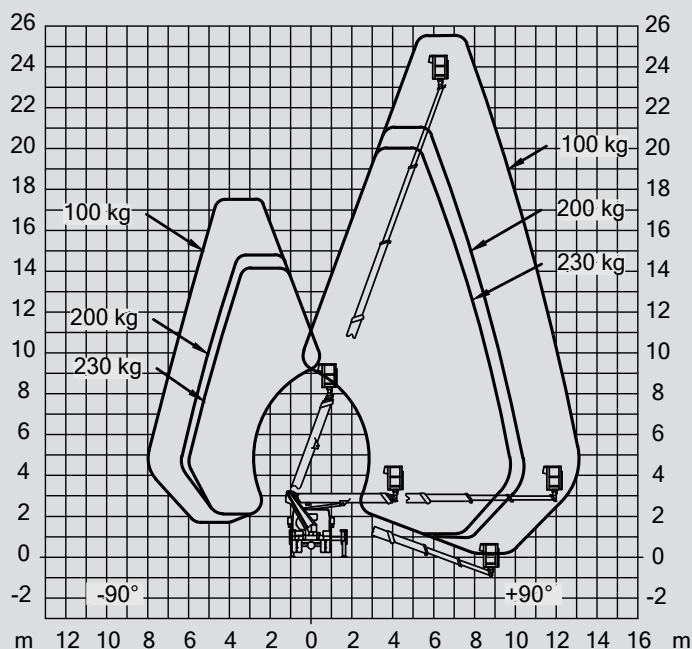

Felvilágosításért kérjük vegye fel a kapcsolatot illetékes üzletkötőnkkel vagy valamelyik kirendeltségünkkel.

A feltüntetett adatok csupán tájékoztató jellegűek. A műszaki adatok gyártói közlések. Fenntartjuk magunknak a jogot, hogy bármikor, bejelentés nélkül, specifikáció- és modellváltással éljünk.