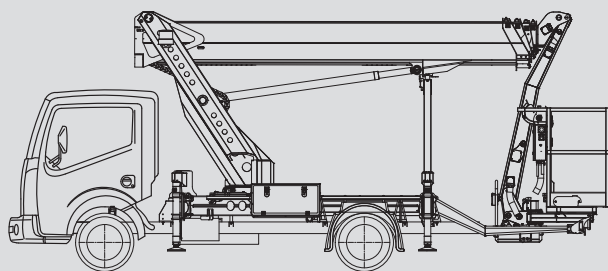

Kosaras autók

PL 250 D

Max. munkamagasság	24,70 m
Max. platformmagasság	22,70 m
Terhelhetőség	230 kg
Max. oldalkinyúlás	16,90 m
Szélesség	2,21 m
Hosszúság	7,71 m
Magasság	2,90 m
Platform méretek	1,40 x 0,70 m
Max. kitalpalási szélesség	3,60 m
Variábilis kitalpalás	Igen
Súly	3.345 kg
Összkerékhajtás	Nem
Szükséges jogosítvány	B