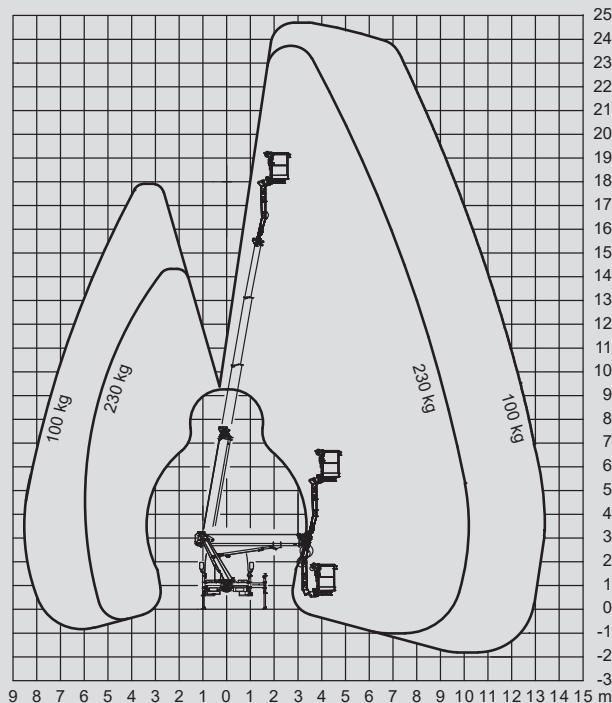

Felvilágosításért kérjük vegye fel a kapcsolatot illetékes üzletkötőnkkel vagy valamelyik kirendeltségünkkel.

A feltüntetett adatok csupán tájékoztató jellegűek. A műszaki adatok gyártói közlések. Fenntartjuk magunknak a jogot, hogy bármikor, bejelentés nélkül, specifikáció- és modellváltással éljünk.