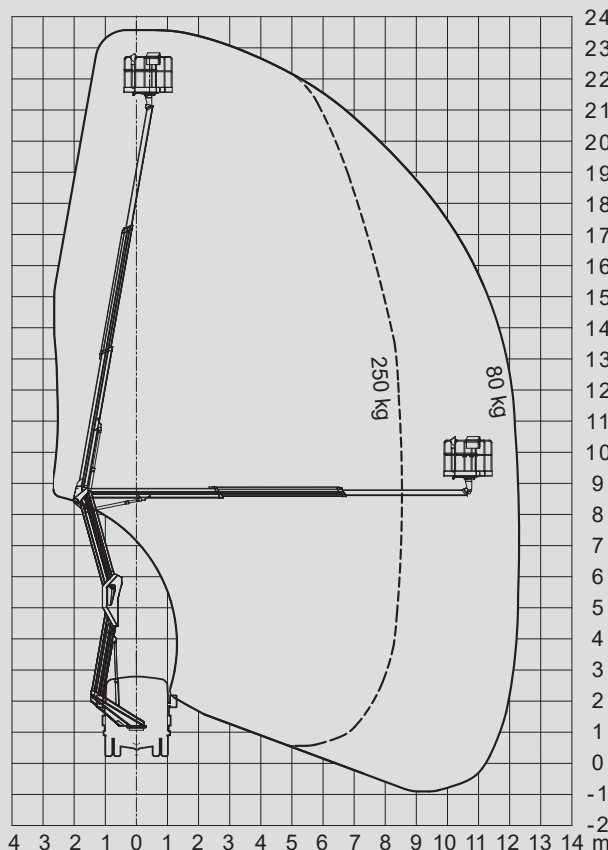

Kosaras autók

PL 240 D

Max. munkamagasság	23,60 m
Max. platformmagasság	21,60 m
Terhelhetőség	250 kg
Max. oldalkinyúlás	12,30 m
Szélesség	2,19 m
Hosszúság	6,70 m
Magasság	2,68 m
Platform méretek	0,70 x 1,40 m
Max. kitalpalási szélesség	2,19 m
Variábilis kitalpalás	Nem
Súly	3.500 kg
Összkerékajtás	Nem
Szükséges jogosítvány	B