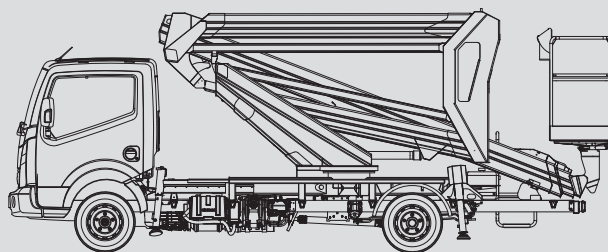

Kosaras autók

PL 240 D

Max. munkamagasság	23,60 m
Max. platformmagasság	21,60 m
Terhelhetőség	250 kg
Max. oldalkinyúlás	12,30 m
Szélesség	2,19 m
Hosszúság	6,70 m
Magasság	2,68 m
Platform méretek	0,70 x 1,40 m
Max. kitalpalási szélesség	2,19 m
Variábilis kitalpalás	Nem
Súly	3.500 kg
Összkerékajtás	Nem
Szükséges jogosítvány	B