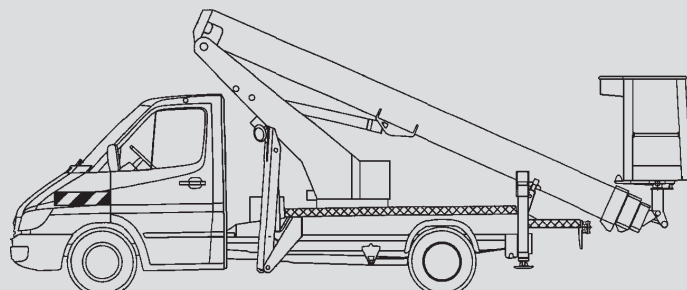

Kosaras autók

PL 220 D

Max. munkamagasság	22,10 m
Max. platformmagasság	20,10 m
Terhelhetőség	200/100 kg
Max. oldalkinyúlás	14,00 m
Szélesség	2,10 m
Hosszúság	7,20 m
Magasság	2,98 m
Platform méretek	1,40 x 0,70 m
Max. kitalpalási szélesség	3,45 m
Variábilis kitalpalás	Igen
Súly	3.350 kg
Összkerékajtás	Nem
Szükséges jogosítvány	B