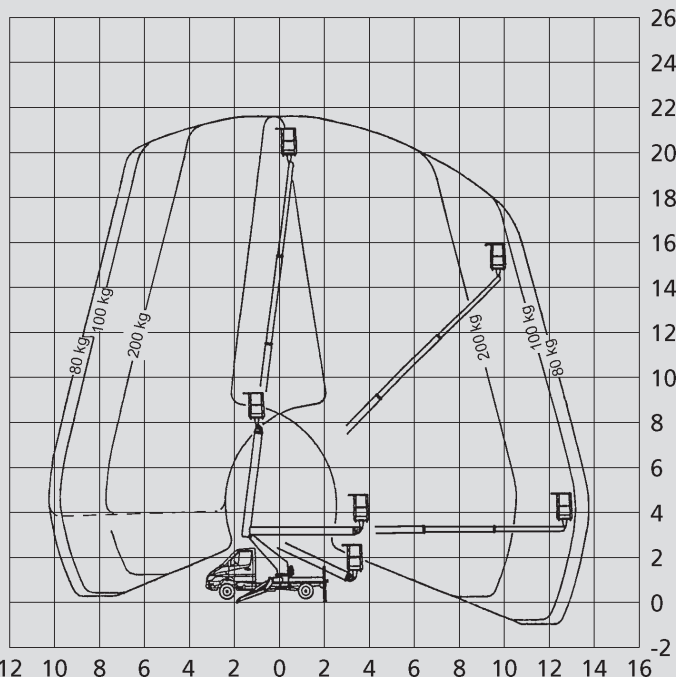

Felvilágosításért kérjük vegye fel a kapcsolatot illetékes üzletkötőnkkel vagy valamelyik kirendeltségünkkel.

A feltüntetett adatok csupán tájékoztató jellegűek. A műszaki adatok gyártói közlések. Fenntartjuk magunknak a jogot, hogy bármikor, bejelentés nélkül, specifikáció- és modellváltással éljünk.