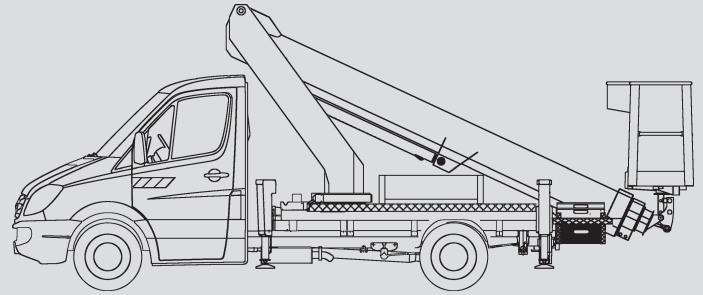

Kosaras autók

PL 220 D

Max. munkamagasság	22,10 m
Max. platformmagasság	20,10 m
Terhelhetőség	200 kg
Max. oldalkinyúlás	14,00 m
Szélesség	2,03 m
Hosszúság	6,44 m
Magasság	3,00 m
Platform méretek	1,40 x 0,70 m
Max. kitalpalási szélesség	3,45 m
Variábilis kitalpalás	Igen
Súly	3.500 kg
Összkerékajátás	Nem
Szükséges jogosítvány	B