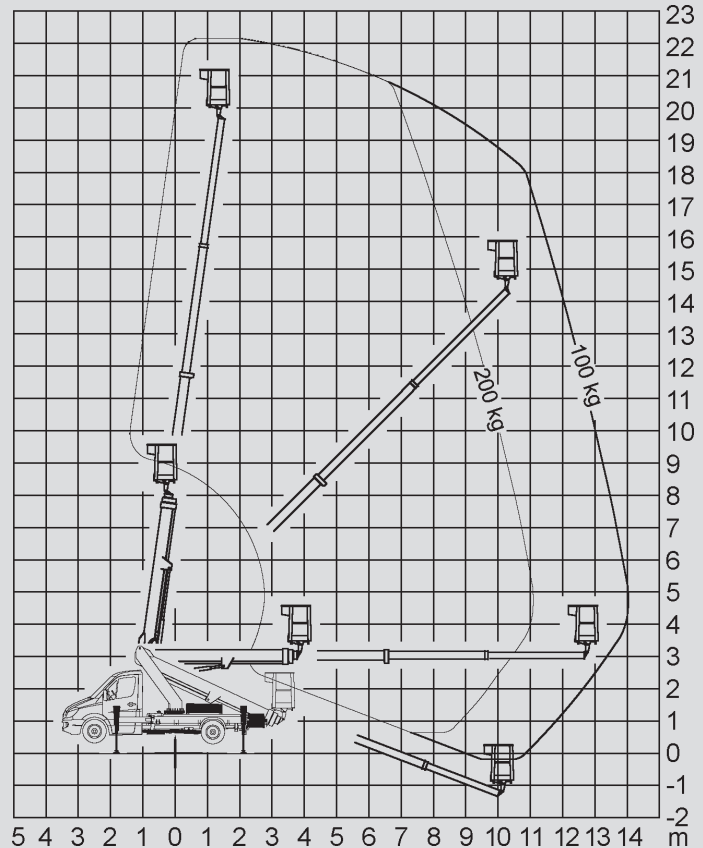

Felvilágosításért kérjük vegye fel a kapcsolatot illetékes üzletkötőnkkel vagy valamelyik kirendeltségünkkel.

A feltüntetett adatok csupán tájékoztató jellegűek. A műszaki adatok gyártói közlések. Fenntartjuk magunknak a jogot, hogy bármikor, bejelentés nélkül, specifikáció- és modellváltással éljünk.