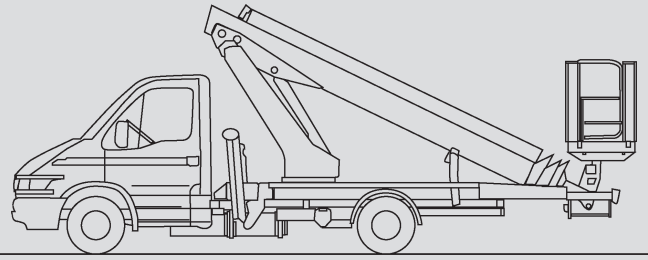

Kosaras autók

PL 200 D

Max. munkamagasság	20,00 m
Max. platformmagasság	18,00 m
Terhelhetőség	200/80 kg
Max. oldalkinyúlás	7,50/9,70 m
Szélesség	2,18 m
Hosszúság	7,38 m
Magasság	3,10 m
Platform méretek	1,20x0,80x1,10 m
Max. kitalpalási szélesség	3,10 m
Variábilis kitalpalás	Igen
Súly	3.320 kg
Összkerékajtás	Nem
Szükséges jogosítvány	B