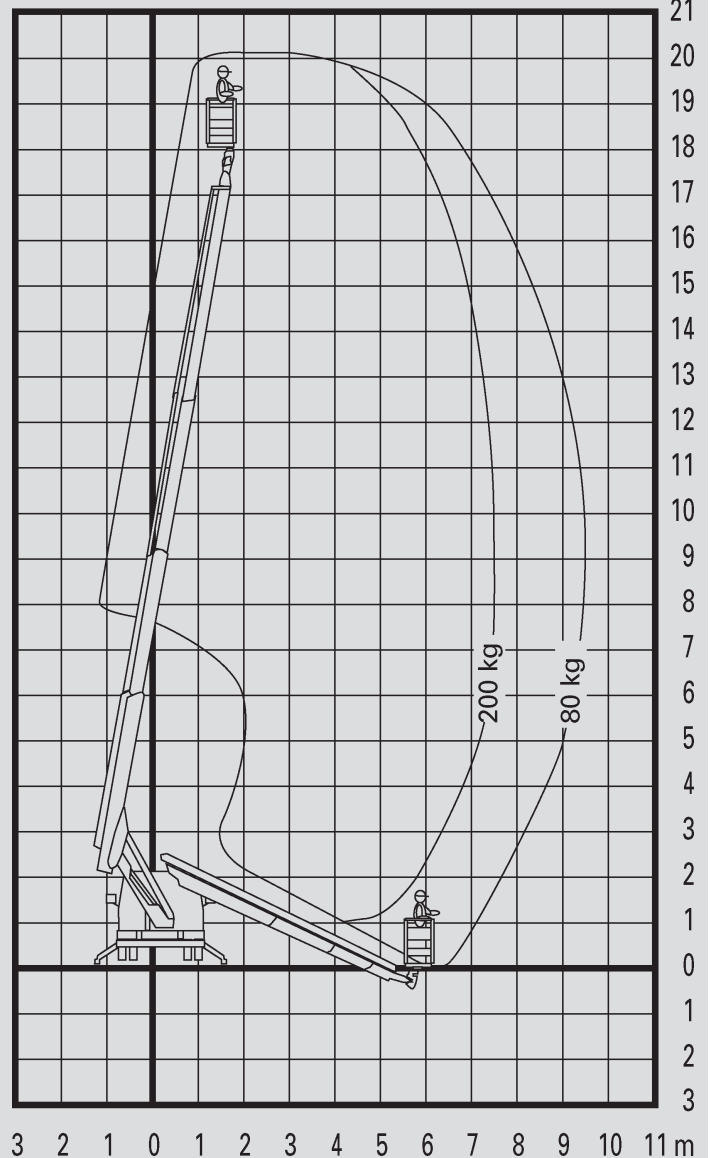

Kosaras autók

PL 200 D

Max. munkamagasság	20,00 m
Max. platformmagasság	18,00 m
Terhelhetőség	200/80 kg
Max. oldalkinyúlás	7,50/9,70 m
Szélesség	2,18 m
Hosszúság	7,38 m
Magasság	3,10 m
Platform méretek	1,20x0,80x1,10 m
Max. kitalpalási szélesség	3,10 m
Variábilis kitalpalás	Igen
Súly	3.320 kg
Összkerékajtás	Nem
Szükséges jogosítvány	B