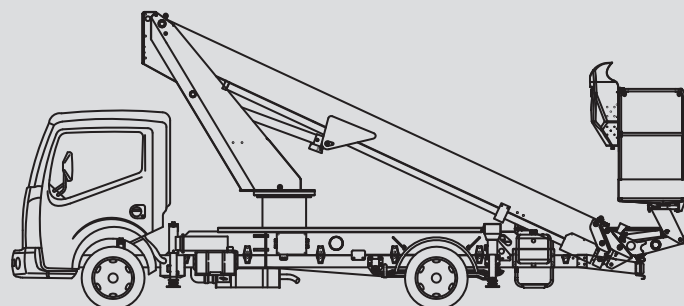

Kosaras autók

PL 200 D

Max. munkamagasság	20,20 m
Max. platformmagasság	18,20 m
Terhelhetőség	200 kg
Max. oldalkinyúlás	11,85 m
Szélesség	2,20 m
Hosszúság	7,10 m
Magasság	3,12 m
Platform méretek	1,40x0,70x1,10 m
Max. kitalpalási szélesség	2,20 m
Variábilis kitalpalás	Nem
Súly	3.350 kg
Összkerékajítás	Nem
Szükséges jogosítvány	B