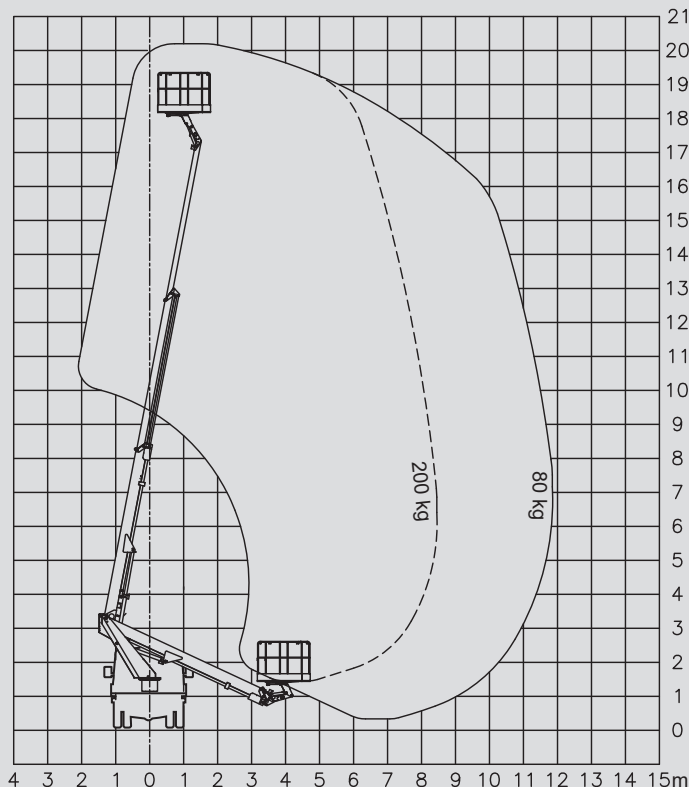

Kosaras autók

PL 200 D

Max. munkamagasság	20,20 m
Max. platformmagasság	18,20 m
Terhelhetőség	200 kg
Max. oldalkinyúlás	11,85 m
Szélesség	2,20 m
Hosszúság	7,10 m
Magasság	3,12 m
Platform méretek	1,40x0,70x1,10 m
Max. kitalpalási szélesség	2,20 m
Variábilis kitalpalás	Nem
Súly	3.350 kg
Összkerékajítás	Nem
Szükséges jogosítvány	B