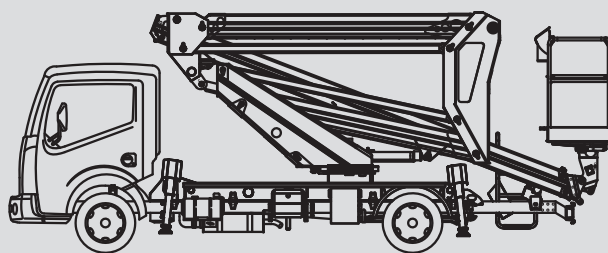

Kosaras autók

PL 200 D

Max. munkamagasság	20,10 m
Max. platformmagasság	18,10 m
Terhelhetőség	300 kg
Max. oldalkinyúlás	8,55 m
Szélesség	2,19 m
Hosszúság	6,68 m
Magasság	2,65 m
Platform méretek	0,70 x 1,40 m
Max. kitalpalási szélesség	2,19 m
Variábilis kitalpalás	Nem
Súly	3.500 kg
Összkerékajítás	Nem
Szükséges jogosítvány	B