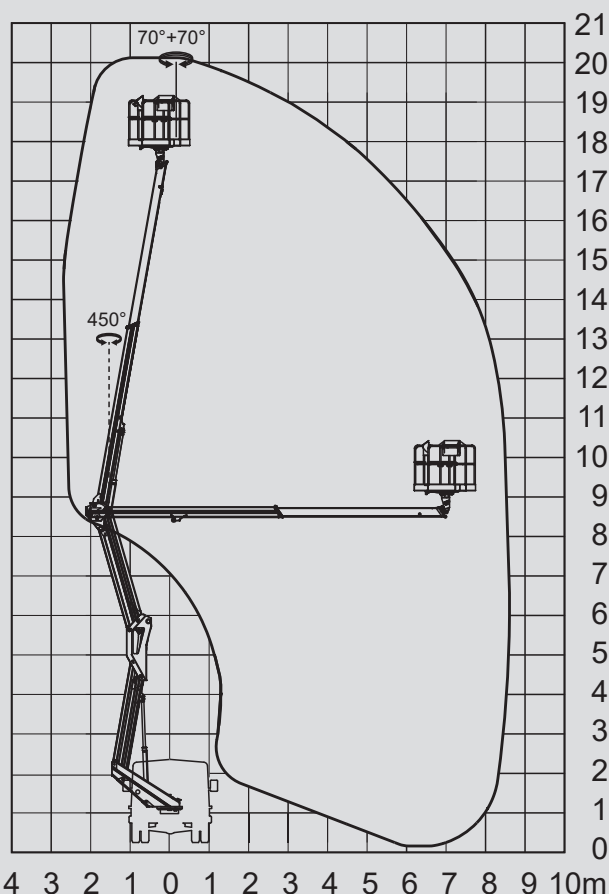

Felvilágosításért kérjük vegye fel a kapcsolatot illetékes üzletkötőnkkel vagy valamelyik kirendeltségünkkel.

A feltüntetett adatok csupán tájékoztató jellegűek. A műszaki adatok gyártói közlések. Fenntartjuk magunknak a jogot, hogy bármikor, bejelentés nélkül, specifikáció- és modellváltással éljünk.