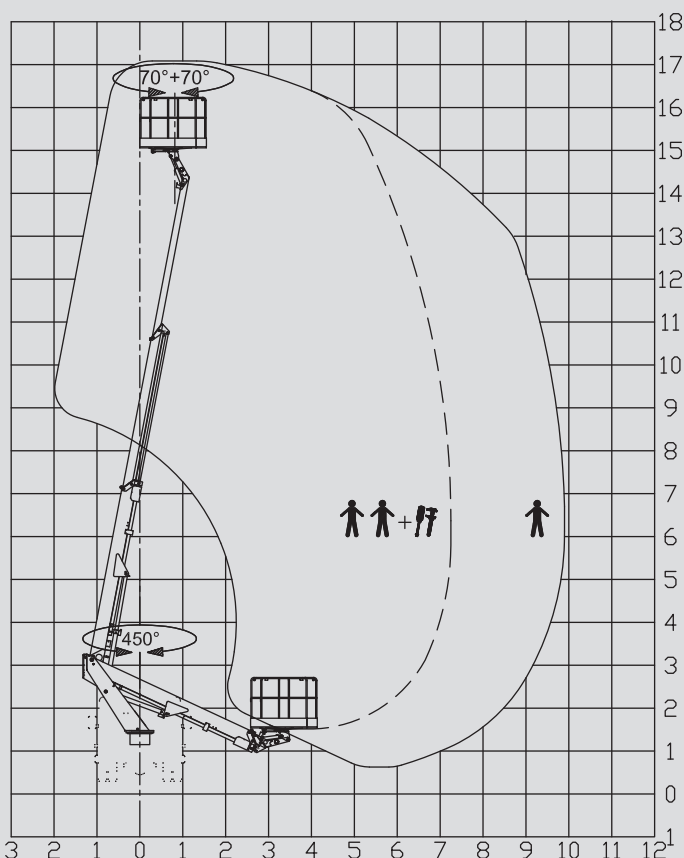

Kosaras autók

PL 180 D

Max. munkamagasság	17,10 m
Max. platformmagasság	15,10 m
Terhelhetőség	250 kg
Max. oldalkinyúlás	9,75 m
Szélesség	2,27 m
Hosszúság	6,59 m
Magasság	3,03 m
Platform méretek	1,40x0,70x1,10 m
Max. kitalpalási szélesség	2,27 m
Variábilis kitalpalás	Nem
Súly	3.275 kg
Összkerékhajtás	Nem
Szükséges jogosítvány	B