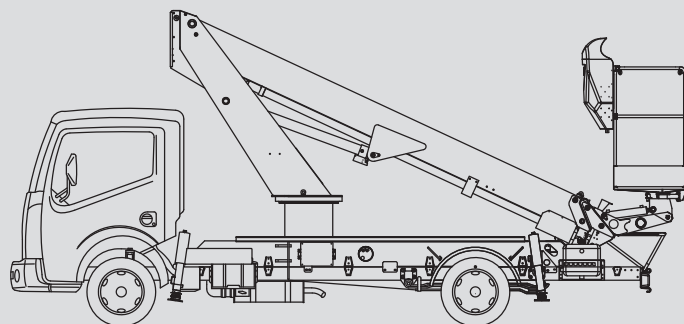

Kosaras autók

PL 180 D

Max. munkamagasság	17,10 m
Max. platformmagasság	15,10 m
Terhelhetőség	250 kg
Max. oldalkinyúlás	9,75 m
Szélesség	2,27 m
Hosszúság	6,59 m
Magasság	3,03 m
Platform méretek	1,40x0,70x1,10 m
Max. kitalpalási szélesség	2,27 m
Variábilis kitalpalás	Nem
Súly	3.275 kg
Összkerékhajtás	Nem
Szükséges jogosítvány	B