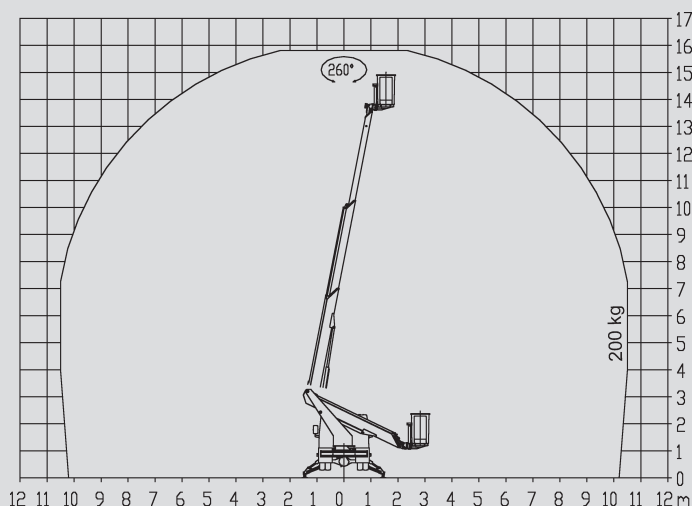

Felvilágosításért kérjük vegye fel a kapcsolatot illetékes üzletkötőnkkel vagy valamelyik kirendeltségünkkel.

A feltüntetett adatok csupán tájékoztató jellegűek. A műszaki adatok gyártói közlések. Fenntartjuk magunknak a jogot, hogy bármikor, bejelentés nélkül, specifikáció- és modellváltással éljünk.