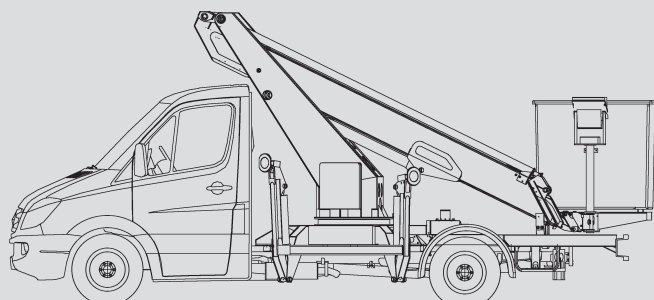

## PL 160 D

Max. munkamagasság	15,70 m
Max. platformmagasság	13,70 m
Terhelhetőség	200 kg
Max. oldalkinyúlás	10,90 m
Szélesség	2,18 m
Hosszúság	6,70 m
Magasság	3,00 m
Platform méretek	1,20x0,70x1,10 m
Max. kitalpalási szélesség	3,10 m
Variábilis kitalpalás	Igen
Súly	3.280 kg
Összkerékajítás	Nem
Szükséges jogosítvány	B