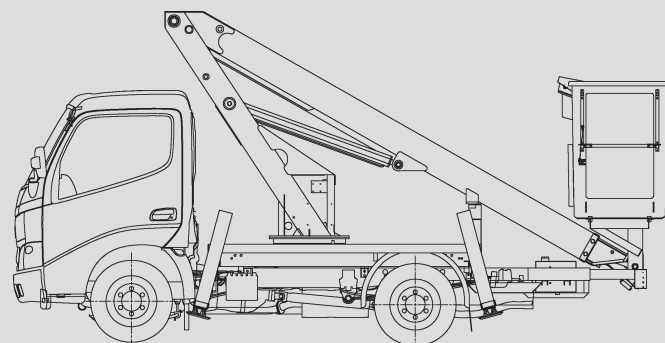

Kosaras autók

PL 120 D

Max. munkamagasság	11,65 m
Max. platformmagasság	9,65 m
Terhelhetőség	200 kg
Max. oldalkinyúlás	6,30 m
Szélesség	1,70 m
Hosszúság	5,34 m
Magasság	2,70 m
Platform méretek	1,20x0,70x1,10 m
Max. kitalpalási szélesség	2,14 m
Variábilis kitalpalás	Igen
Súly	3.000 kg
Összkerékajítás	Nem
Szükséges jogosítvány	B