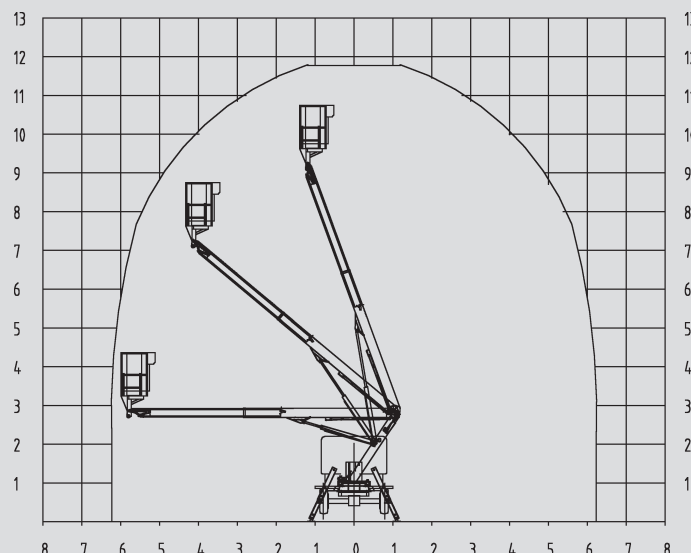

Felvilágosításért kérjük vegye fel a kapcsolatot illetékes üzletkötőnkkel vagy valamelyik kirendeltségünkkel.

A feltüntetett adatok csupán tájékoztató jellegűek. A műszaki adatok gyártói közlések. Fenntartjuk magunknak a jogot, hogy bármikor, bejelentés nélkül, specifikáció- és modellváltással éljünk.