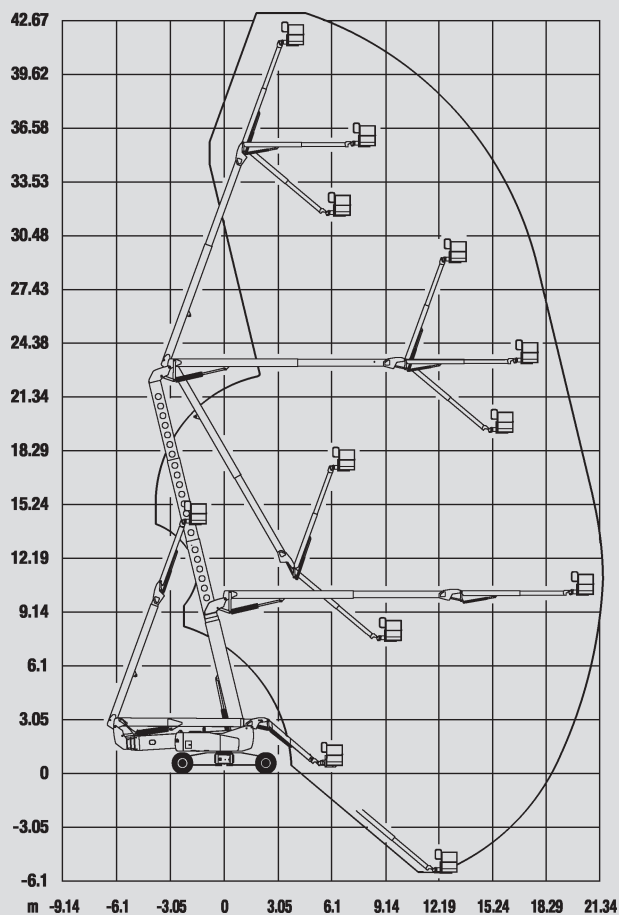

Csuklós szerelőállványok

PSG 430 D / 4WD

Max. munkamagasság	43,15 m
Max. platformmagasság	41,15 m
Terhelhetőség	272 kg
Max. oldalkinyúlás	21,26 m
Szélesség	2,49 / 5,03 m
Hosszúság	12,93 m
Magasság	3,09 m
Platform méretek	2,44 x 0,91 m
Kosár kar	Igen
Súly	20.502 kg
Meghajtás	Dízel
Összkerékhajtás	Igen