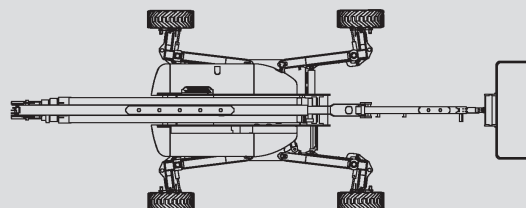

Csuklós szerelőállványok

PSG 430 D / 4WD

Max. munkamagasság	43,15 m
Max. platformmagasság	41,15 m
Terhelhetőség	272 kg
Max. oldalkinyúlás	21,26 m
Szélesség	2,49 / 5,03 m
Hosszúság	12,93 m
Magasság	3,09 m
Platform méretek	2,44 x 0,91 m
Kosár kar	Igen
Súly	20.502 kg
Meghajtás	Dízel
Összkerékhajtás	Igen