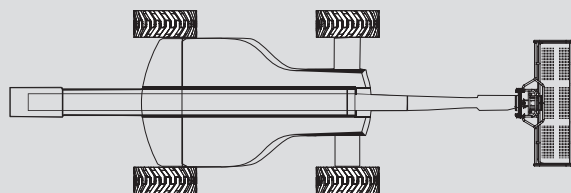

Csuklós szerelőállványok

PSG 410 D / 4WD

Max. munkamagasság	41,50 m
Max. platformmagasság	39,50 m
Terhelhetőség	230 kg
Max. oldalkinyúlás	19,30 m
Szélesség	2,53 m
Hosszúság	12,60 m
Magasság	2,99 m
Platform méretek	2,44 x 0,80 m
Kosár kar	Igen
Súly	22.950 kg
Meghajtás	Dízel
Összkerékajítás	Igen