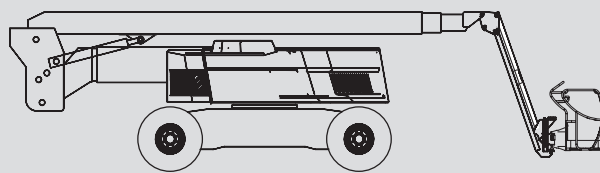

Csuklós szerelőállványok

PSG 410 D / 4WD

Max. munkamagasság	41,50 m
Max. platformmagasság	39,50 m
Terhelhetőség	230 kg
Max. oldalkinyúlás	19,30 m
Szélesség	2,53 m
Hosszúság	12,60 m
Magasság	2,99 m
Platform méretek	2,44 x 0,80 m
Kosár kar	Igen
Súly	22.950 kg
Meghajtás	Dízel
Összkerékajítás	Igen