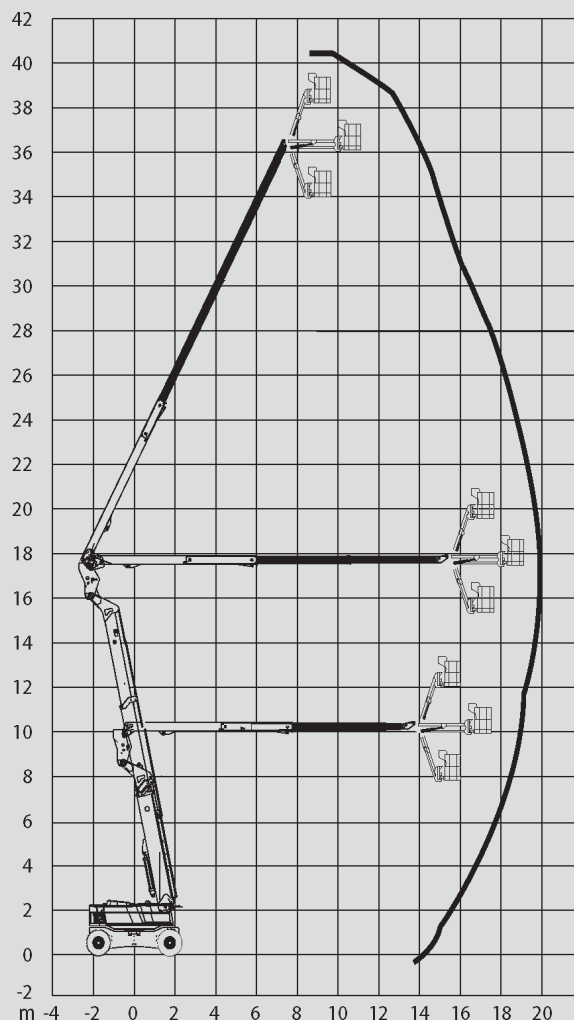

Csuklós szerelőállványok

PSG 410 D / 4WD

Max. munkamagasság	41,50 m
Max. platformmagasság	39,50 m
Terhelhetőség	230 kg
Max. oldalkinyúlás	19,30 m
Szélesség	2,53 m
Hosszúság	12,60 m
Magasság	2,99 m
Platform méretek	2,44 x 0,80 m
Kosár kar	Igen
Súly	22.950 kg
Meghajtás	Dízel
Összkerékajítás	Igen